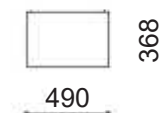

CONFIDENCIALIDADE E PROPRIEDADE INTELECTUAL

A informação contida neste documento é confidencial, não podendo o destinatário do mesmo reproduzi-la ou permitir a terceiros que a obtenham, utilizem ou divulguem sem a prévia e expressa autorização da Play Planet.

Todos os direitos de propriedade intelectual sobre os desenhos e modelos apresentados são da titularidade exclusiva da Play Planet, sendo expressamente proibida a prática de qualquer ato de exploração dos mesmos sem o consentimento desta, nos termos do Código da Propriedade Industrial e do Código do Direito de Autor e dos Direitos Conexos.