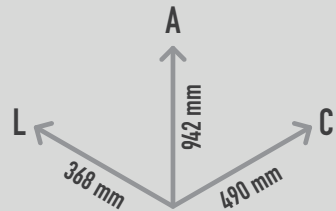

CAIXOTE ECOSIDE 100 SS

REF. PMT 0025020

DESCRIÇÃO

Caixote ideal para reciclagem, de forma retangular com capacidade de 100Lt. Composto por uma estrutura interna de aço inox tubular com corpo externo em chapa de aço. A porta frontal abre através de uma aba com pistões a gás com dobradiças especiais e é equipada com fecho de pressão. Ao abrir a porta, terá acesso facilitado ao porta-saco interno. Para fixação de superfície, pré-perfurado para âncoras. Este caixote pode ser colocado, lado a lado, com outras unidades do mesmo modelo, formando ilhas de reciclagem. Disponível numa ampla gama de cores padrão RAL com personalização da informação gráfica.

MATERIAIS

Estrutura de aço inoxidável. Gráficos personalizados.