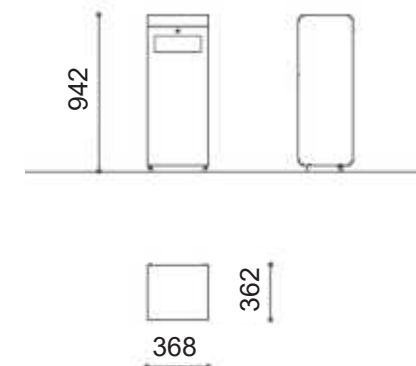

CONFIDENCIALIDADE E PROPRIEDADE INTELECTUAL

A informação contida neste documento é confidencial, não podendo o destinatário do mesmo reproduzi-la ou permitir a terceiros que a obtenham, utilizem ou divulguem sem a prévia e expressa autorização da Play Planet.

Todos os direitos de propriedade intelectual sobre os desenhos e modelos apresentados são da titularidade exclusiva da Play Planet, sendo expressamente proibida a prática de qualquer ato de exploração dos mesmos sem o consentimento desta, nos termos do Código da Propriedade Industrial e do Código do Direito de Autor e dos Direitos Conexos.