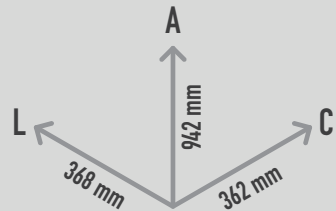

CAIXOTE ECOSIDE 70

REF. PMT 0025014

DESCRIÇÃO

Caixote ideal para reciclagem, de forma retangular com capacidade de 70Lt. Composto por uma estrutura interna de aço inox tubular com corpo externo em chapa de aço. A porta frontal abre através de uma aba com pistões a gás com dobradiças especiais e é equipada com fecho de pressão. Ao abrir a porta, terá acesso facilitado ao porta-saco interno. Para fixação de superfície, pré-perfurado para âncoras. Este caixote pode ser colocado, lado a lado, com outras unidades do mesmo modelo, formando ilhas de reciclagem. Disponível numa ampla gama de cores padrão RAL com personalização da informação gráfica.

MATERIAIS

Estrutura de aço tratado com acabamento de pintura a pó de poliéster de acordo com EN ISO 12944-2, na cor RAL a definir. Gráficos personalizados.