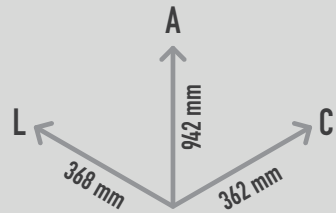

CAIXOTE ECOSIDE 70 SS

REF. PMT 0025010

DESCRIÇÃO

Caixote ideal para reciclagem, de forma retangular com capacidade de 70Lt. Composto por uma estrutura interna de aço inox tubular com corpo externo em chapa de aço. A porta frontal abre através de uma aba com pistões a gás com dobradiças especiais e é equipada com fecho de pressão. Ao abrir a porta, terá acesso facilitado ao porta-saco interno. Para fixação de superfície, pré-perfurado para âncoras. Este caixote pode ser colocado, lado a lado, com outras unidades do mesmo modelo, formando ilhas de reciclagem. Disponível numa ampla gama de cores padrão RAL com personalização da informação gráfica.

MATERIAIS

Estrutura de aço inoxidável. Gráficos personalizados.