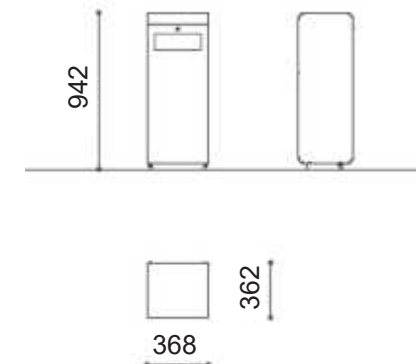

CONFIDENCIALIDADE E PROPRIEDADE INTELECTUAL

A informação contida neste documento é confidencial, não podendo o destinatário do mesmo reproduzi-la ou permitir a terceiros que a obtenham, utilizem ou divulguem sem a prévia e expressa autorização da Play Planet.

Todos os direitos de propriedade intelectual sobre os desenhos e modelos apresentados são da titularidade exclusiva da Play Planet, sendo expressamente proibida a prática de qualquer ato de exploração dos mesmos sem o consentimento desta, nos termos do Código da Propriedade Industrial e do Código do Direito de Autor e dos Direitos Conexos.