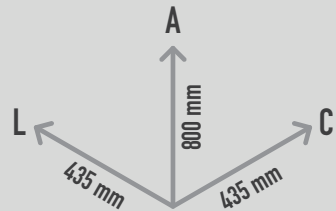

CAIXOTE DE LIXO SPENCER 80TC INOX

REF. PMT 0025005

DESCRIÇÃO

Caixote do lixo com capacidade de 80Lt. Composto por uma estrutura de chapa de aço, de forma cônica truncada, equipada com tampa com orifício para introdução de resíduos, abertura com fecho de pressão e anel porta-saco. Esta papeleira pode ser colocada, lado a lado, com outras da mesma gama e modelo, de forma a criar ilhas de reciclagem. Fixação: Pré-perfurado para âncoras. Opcionais: ref.ª PMT 6021414; etiqueta ref.ª PMT 6021340 (mediante acréscimo de preço).

MATERIAIS

Estrutura de aço corten. Base em aço inoxidável.