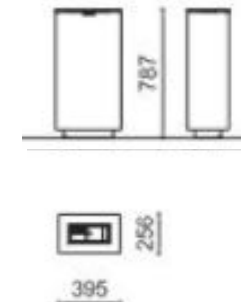

CONFIDENCIALIDADE E PROPRIEDADE INTELECTUAL

A informação contida neste documento é confidencial, não podendo o destinatário do mesmo reproduzi-la ou permitir a terceiros que a obtenham, utilizem ou divulguem sem a prévia e expressa autorização da Play Planet.

Todos os direitos de propriedade intelectual sobre os desenhos e modelos apresentados são da titularidade exclusiva da Play Planet, sendo expressamente proibida a prática de qualquer ato de exploração dos mesmos sem o consentimento desta, nos termos do Código da Propriedade Industrial e do Código do Direito de Autor e dos Direitos Conexos.