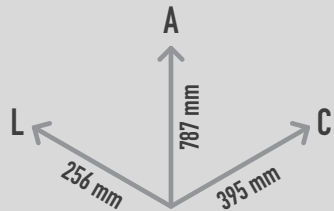

CAIXOTE DE LIXO SPENCER 65R INOX

REF. PMT 0024310

DESCRIÇÃO

Caixote do lixo com capacidade de 65Lt. Composto por uma estrutura de chapa de aço retangular, equipada com tampa com orifício para introdução de resíduos, abertura com fecho de pressão e anel porta-saco. Esta papeleira pode ser colocada, lado a lado, com outras da mesma gama e modelo, de forma a criar ilhas de reciclagem. Fixação: Pré-perfurado para âncoras. Opcionais: cinzeiro ref.ª PMT 6021384; etiqueta ref.ª PMT 6021340 (mediante acréscimo de preço).

MATERIAIS

Estrutura de aço inoxidável. Base em aço inoxidável.