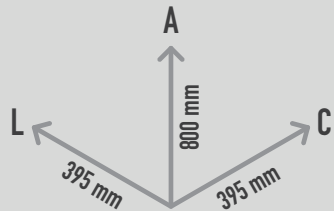

CAIXOTE DE LIXO SPENCER 80C CORTEN

REF. PMT 0023045

DESCRIÇÃO

Caixote do lixo com capacidade de 80Lt. Composto por uma estrutura de chapa de aço cilíndrica, equipada com tampa com orifício para introdução de resíduos, abertura com fecho de pressão e anel porta-saco. Esta papeleira pode ser colocada, lado a lado, com outras da mesma gama e modelo, de forma a criar ilhas de reciclagem. Fixação: Pré-perfurado para âncoras. Opcionais: cinzeiro ref.^a PMT 6021414; etiqueta ref.^a 6021340 (mediante acréscimo de preço).

MATERIAIS

Estrutura de aço corten. Base em aço inoxidável.