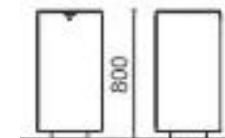

CONFIDENCIALIDADE E PROPRIEDADE INTELECTUAL

A informação contida neste documento é confidencial, não podendo o destinatário do mesmo reproduzi-la ou permitir a terceiros que a obtenham, utilizem ou divulguem sem a prévia e expressa autorização da Play Planet.

Todos os direitos de propriedade intelectual sobre os desenhos e modelos apresentados são da titularidade exclusiva da Play Planet, sendo expressamente proibida a prática de qualquer ato de exploração dos mesmos sem o consentimento desta, nos termos do Código da Propriedade Industrial e do Código do Direito de Autor e dos Direitos Conexos.