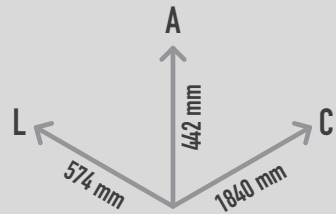

BANCO NUVOLA HARDWOOD

REF. PMT 0015364

DESCRIÇÃO

Banco composto por um assento de madeira dura e duas estruturas de apoio em chapa de aço. Fixação: Pré-perfurado para âncoras.

MATERIAIS

Suportes de aço com acabamento de pintura a pó, na cor RAL a definir. Assento em madeira dura de árvores dicotiledóneas, de elevada densidade e durabilidade, com tratamento de impregnação pigmentada de base aquosa ou na cor natural.