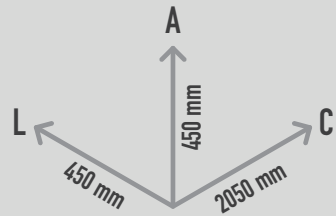

LIBRA SEM COSTAS SUT

REF. 1370-205-10-SUT

DESCRIÇÃO

Banco de grupo, para 4 utilizadores, com assento em ripas de madeira tropical com 100% certificação FSC, à cor natural da madeira, sem necessidade de tratamento ou pintura. Com o tempo a tonalidade da madeira passa de castanho claro a acinzentada, correspondente a um processo natural de envelhecimento que não compromete a sua resistência ou durabilidade. Pés e armação em aço. Com fixação de superfície.

MATERIAIS

Estrutura em chapa de aço galvanizado com 10x8mm e revestimento em pó na cor RAL 7016 ou outra à escolha (cores especiais ou metálicas podem ter acréscimo de preço). Assento em ripas de madeira exótica FSC.