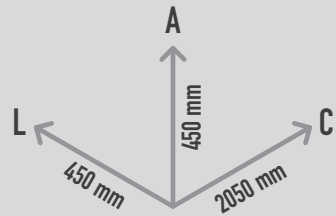

LIBRA SEM COSTAS ST

REF. 1370-205-10-ST

DESCRIÇÃO

Banco de grupo, para 4 utilizadores, com assento em ripas de madeira tratada com 100% certificação FSC, na cor castanho-escuro. Pés e armação em aço. Pés e armação em aço. Com fixação de superfície.

MATERIAIS

Estrutura em chapa de aço galvanizado com 10x8mm e revestimento em pó na cor RAL 7016 ou outra à escolha (cores especiais ou metálicas podem ter acréscimo de preço). Assento e encosto em ripas de madeira exótica FSC.