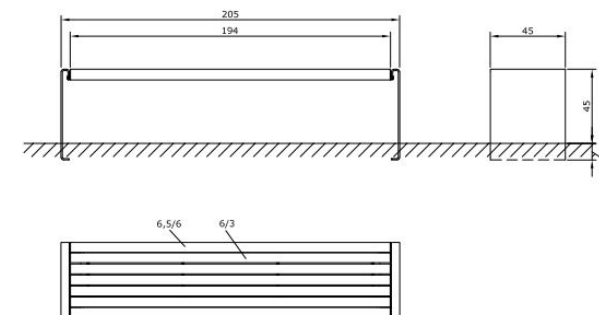

CONFIDENCIALIDADE E PROPRIEDADE INTELECTUAL

A informação contida neste documento é confidencial, não podendo o destinatário do mesmo reproduzi-la ou permitir a terceiros que a obtenham, utilizem ou divulguem sem a prévia e expressa autorização da Play Planet.

Todos os direitos de propriedade intelectual sobre os desenhos e modelos apresentados são da titularidade exclusiva da Play Planet, sendo expressamente proibida a prática de qualquer ato de exploração dos mesmos sem o consentimento desta, nos termos do Código da Propriedade Industrial e do Código do Direito de Autor e dos Direitos Conexos.