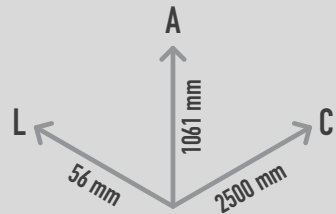

GATE NELSOR DOUBLE SURFACE

REF. S13C06S

DESCRIÇÃO

Portão de duas folhas para a vedação PLAY IN ART® by PLAY PLANET, com 2,50m de comprimento. Composto por 2 postes em tubo 50x50x1,5mm; 2 folhas com 11 barras em tubo com Ø20x1,5mm embutidos em moldura em tubo com 50x20x1,5mm; Batente em chapa galvanizada e quinada; Dobradiça com sistema de afinação com porca; Fechadura basculante com manípulo. Disponível em várias cores RAL conforme pedido (nota: metalizados e cores especiais com acréscimo de preço). Ideal para espaços de jogo e recreio e em conformidade com a EN1176. Para fixação de superfície através de duas bases em chapa com 120x80x5mm e 4 furos M10.

MATERIAIS

Estrutura em aço carbono, galvanizado e com acabamento de lacagem à cor RAL a definir. Manípulo em plástico esférico tipo Moss 3828 Black.