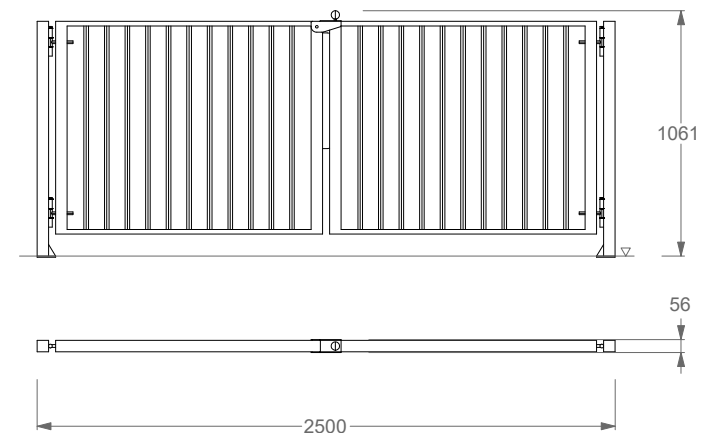

CONFIDENCIALIDADE E PROPRIEDADE INTELECTUAL

A informação contida neste documento é confidencial, não podendo o destinatário do mesmo reproduzi-la ou permitir a terceiros que a obtenham, utilizem ou divulguem sem a prévia e expressa autorização da Play Planet.

Todos os direitos de propriedade intelectual sobre os desenhos e modelos apresentados são da titularidade exclusiva da Play Planet, sendo expressamente proibida a prática de qualquer ato de exploração dos mesmos sem o consentimento desta, nos termos do Código da Propriedade Industrial e do Código do Direito de Autor e dos Direitos Conexos.