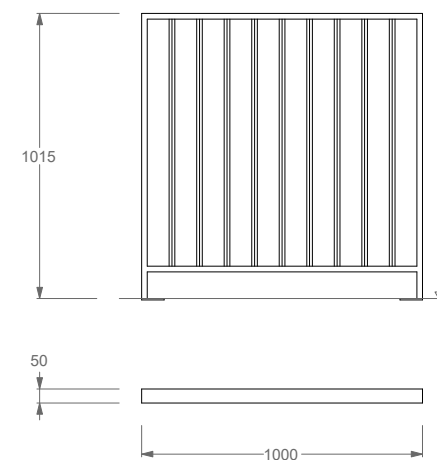

MATERIAIS

Estrutura em aço carbono, galvanizado e com acabamento de lacagem à cor RAL a definir

PlayPlanet
A DESIGN & BUILD COMPANY