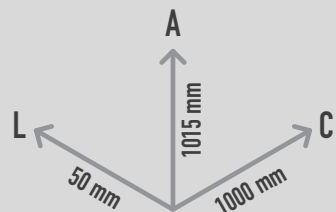

FENCE NELSOR SURFACE

REF. S13C02S