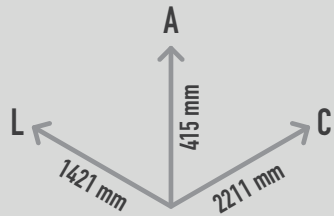

DOG PARK SENSORIAL BOXES

REF. E22DP04

DESCRIÇÃO

Módulo sensorial canino PLAY IN ART® by PLAY PLANET, para enriquecimento sensorial através do estímulo do tato, explorando a caminhada sobre superfícies de texturas diferentes. Composto por um conjunto de quatro caixas em chapa de aço sendo que o topo de cada uma é revestido por um diferente material como: plástico reciclado a partir de resíduos dos oceanos, borracha TPV colorida, relva sintética e madeira natural.

MATERIAIS

Estrutura em chapa metálica de aço carbono, decapado, metalizado e pintado à cor, disponível em várias cores RAL (nota: metalizados e cores especiais com acréscimo de preço). Ripas de plástico reciclado e 100% recicláveis, proveniente de resíduos marinhos, disponíveis nas cores castanho ou cinzento. Relva especializada Eco-pet, 100% produto europeu, livre de metais pesados e tóxicos, com 30mm de pilha ($\pm 10\%$), e tufo de calibre 3/8", muito forte, suave e resistente aos UV. Madeira de pinho tratada. Pavimento sintético de borracha com 10mm de espessura, na cor vermelha RAL, constituído por uma mistura de grânulos coloridos TPV e de ligante à base em isocianatos e poliós, de aparência líquida transparente e de fraco odor, puro, isento de solventes, sem sólidos de suspensão e não inflamável.