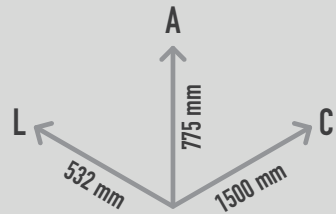

BANCO HORN 1500 COM COSTAS HARDWOOD

REF. PMT 0015934

DESCRIÇÃO

Banco composto por dois suportes em alumínio fundido revestido a pó e uma estrutura de aço que suporta um assento e um encosto de madeira dura. Fixação: Instalação com varão roscado.