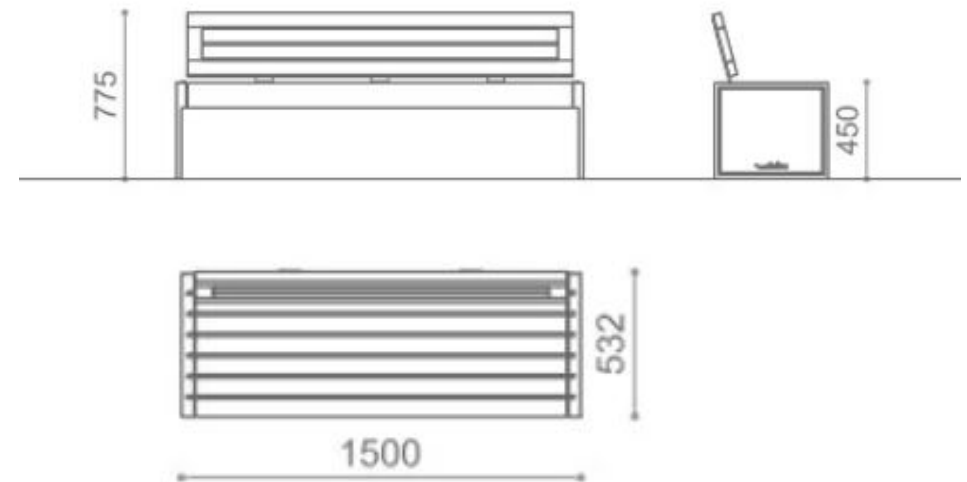

CONFIDENCIALIDADE E PROPRIEDADE INTELECTUAL

A informação contida neste documento é confidencial, não podendo o destinatário do mesmo reproduzi-la ou permitir a terceiros que a obtenham, utilizem ou divulguem sem a prévia e expressa autorização da Play Planet.

Todos os direitos de propriedade intelectual sobre os desenhos e modelos apresentados são da titularidade exclusiva da Play Planet, sendo expressamente proibida a prática de qualquer ato de exploração dos mesmos sem o consentimento desta, nos termos do Código da Propriedade Industrial e do Código do Direito de Autor e dos Direitos Conexos. A violação da obrigação de confidencialidade e/ou dos direitos de propriedade intelectual da Play Planet pode dar origem a responsabilidade civil e criminal.