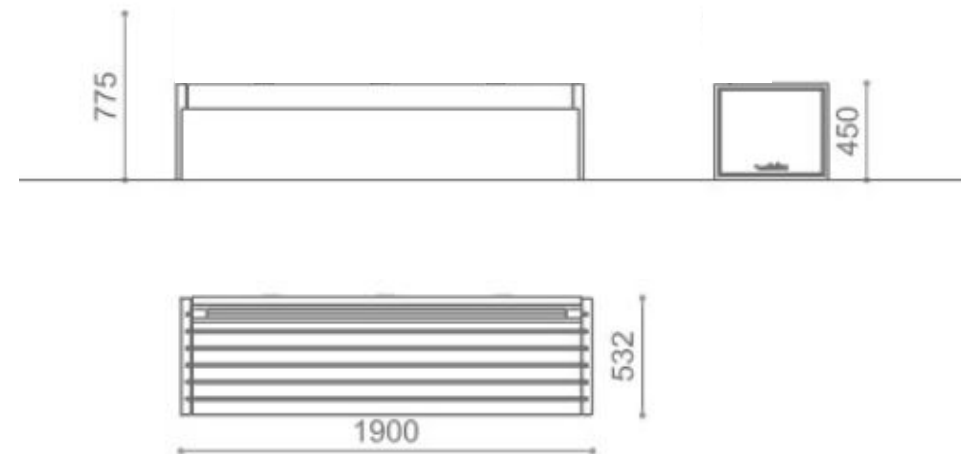

CONFIDENCIALIDADE E PROPRIEDADE INTELECTUAL

A informação contida neste documento é confidencial, não podendo o destinatário do mesmo reproduzi-la ou permitir a terceiros que a obtenham, utilizem ou divulguem sem a prévia e expressa autorização da Play Planet.

Todos os direitos de propriedade intelectual sobre os desenhos e modelos apresentados são da titularidade exclusiva da Play Planet, sendo expressamente proibida a prática de qualquer ato de exploração dos mesmos sem o consentimento desta, nos termos do Código da Propriedade Industrial e do Código do Direito de Autor e dos Direitos Conexos.