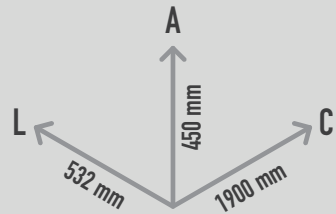

BANCO HORN 1900 HARDWOOD

REF. PMT 0015924

DESCRIÇÃO

Banco composto por dois suportes em alumínio fundido revestido a pó e uma estrutura de aço que suporta um assento de madeira dura. Fixação: Instalação com varão roscado.

MATERIAIS

Suportes de alumínio com acabamento de pintura a pó, na cor RAL a definir. Assento em madeira dura de árvores dicotiledóneas, de elevada densidade e durabilidade, com tratamento de impregnação pigmentada de base aquosa ou na cor natural.