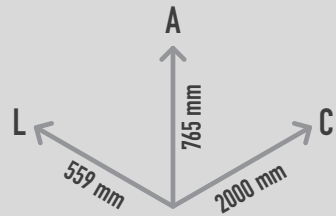

BANCO BULL COM COSTAS LARÍCIO

REF. PMT 0012154

DESCRIÇÃO

Banco composto por dois suportes em chapa de aço com braços revestidos a madeira, assento e encosto em madeira. Assento a 420mm de altura. Pré-perfurado para âncoras de fixação.

MATERIAIS

Suportes de aço com acabamento de pintura a pó, na cor RAL a definir. Assento e encosto em madeira de larício, com tratamento de impregnação pigmentada de base aquosa ou na cor natural, com certificação FSC.