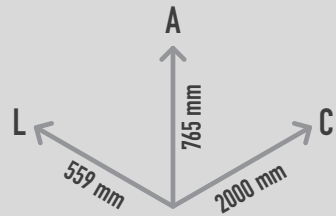

BANCO BULL COM COSTAS HARDWOOD

REF. PMT 00121440

DESCRIÇÃO

Banco composto por dois suportes em chapa de aço com braços revestidos a madeira, assento e encosto em madeira dura. Assento a 420m de altura. Pré-perfurado para âncoras de fixação.