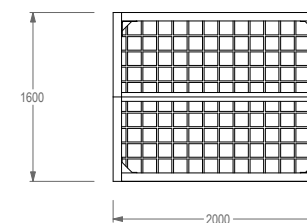

MATERIAIS

Estrutura metálica em aço de carbono, decapado, metalizado e lacado à cor. Rede do tipo Hércules com cordas de diâmetro de 16mm e com 6 filamentos de cabos de aço.

PlayPlanet
A DESIGN & BUILD COMPANY