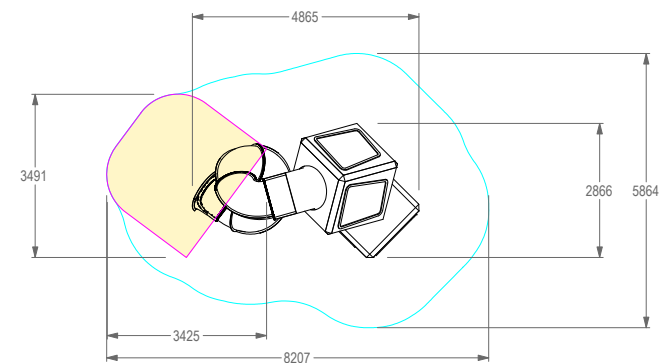

CONFIDENCIALIDADE E PROPRIEDADE INTELECTUAL

A informação contida neste documento é confidencial, não podendo o destinatário do mesmo reproduzi-la ou permitir a terceiros que a obtenham, utilizem ou divulguem sem a prévia e expressa autorização da Play Planet.

Todos os direitos de propriedade intelectual sobre os desenhos e modelos apresentados são da titularidade exclusiva da Play Planet, sendo expressamente proibida a prática de qualquer ato de exploração dos mesmos sem o consentimento desta, nos termos do Código da Propriedade Industrial e do Código do Direito de Autor e dos Direitos Conexos.