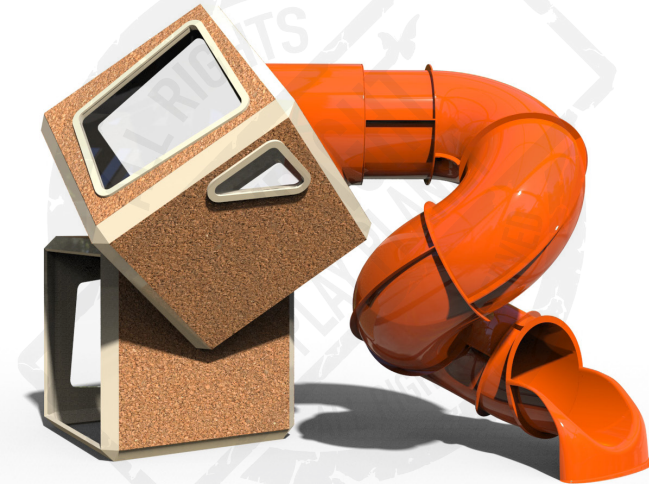

CONFIDENCIALIDADE E PROPRIEDADE INTELECTUAL

A informação contida neste documento é confidencial, não podendo o destinatário do mesmo reproduzi-la ou permitir a terceiros que a obtenham, utilizem ou divulguem sem a prévia e expressa autorização da Play Planet.

Todos os direitos de propriedade intelectual sobre os desenhos e modelos apresentados são da titularidade exclusiva da Play Planet, sendo expressamente proibida a prática de qualquer ato de exploração dos mesmos sem o consentimento desta, nos termos do Código da Propriedade Industrial e do Código do Direito de Autor e dos Direitos Conexos.