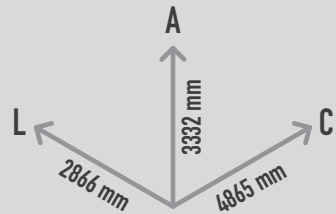

M_CUBIC CORK

REF. P19C016

DESCRIÇÃO

Centro de atividades PLAY IN ART® BY PLAY PLANET, composto por duas torres cúbicas forradas a cortiça projetada, empilhadas, e que se intersectam de uma forma angular. O acesso ao interior é feito por uma abertura no cubo apoiado no chão. No seu interior encontram-se plataformas com redes de cordas, as quais permitem o acesso à plataforma superior e ao cubo mais alto, assim como uma parede de escalada. A saída para o exterior é efetuada através de um escorrega tubular em espiral com 2m de altura, no topo do cubo mais alto. Ambas as torres contemplam grandes janelas de acrílico transparentes para passar luz e permitir visibilidade para o interior. Equipamento ideal para trepar, escalar, gatinhar, escorregar, socializar, e como elemento decorativo de arte urbana. Disponível em várias cores RAL conforme pedido (nota: metalizados e cores especiais com acréscimo de preço).

MATERIAIS

Estrutura interior em tubo e chapa metálica. Estrutura exterior revestida a aço com cortiça projetada. Partes metálicas em ferro zincado ou aço galvanizado. Janelas em acrílico. Escorrega em Glass Reinforced Plastic (GRP), um material composto ou polímero reforçado com fibra, feito de um plástico reforçado por fibras finas de vidro (fibra de vidro); Especialmente concebido para utilização no exterior, com alta resistência e dureza e alta resistência ao fogo; Com arestas arredondadas e superfície lisa, sem poros, evitando a aderência de sujidade e facilitando a limpeza; Resistente à corrosão e resistente à água; Disponível em 6 cores diferentes (vermelho, laranja, azul, amarelo, roxo e verde). Cordas e redes tipo Hércules com diâmetro de 16mm e 6 filamentos de cabos de aço. Presas de escalada feitas a partir de uma solução robusta de mistura de resina composta, com um sistema de mola de segurança interior.