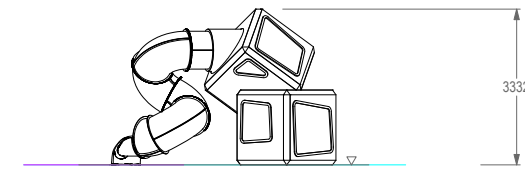

CONFIDENCIALIDADE E PROPRIEDADE INTELECTUAL

A informação contida neste documento é confidencial, não podendo o destinatário do mesmo reproduzi-la ou permitir a terceiros que a obtenham, utilizem ou divulguem sem a prévia e expressa autorização da Play Planet.

Todos os direitos de propriedade intelectual sobre os desenhos e modelos apresentados são da titularidade exclusiva da Play Planet, sendo expressamente proibida a prática de qualquer ato de exploração dos mesmos sem o consentimento desta, nos termos do Código da Propriedade Industrial e do Código do Direito de Autor e dos Direitos Conexos.