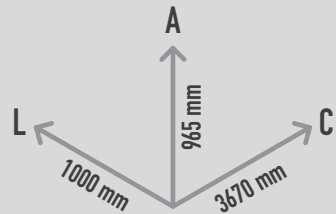

DOG PARK ECO 2

REF. E22DP02

DESCRIÇÃO

Equipamento canino multifunções PLAY IN ART® by PLAY PLANET para socialização, exercício, treino de agilidade e preparação para competições desportivas. Este equipamento combina 4 obstáculos num só (rampa, escadas, mesa e túnel). Composto por uma rampa, uma escada com 4 degraus, e por uma mesa no topo, forradas com ripas de HDPE antiderrapante, por duas chapas de aço laterais perfuradas para ventilação, atravessadas por um túnel reto de abertura circular com diâmetro de 600mm para acomodar cães de vários portes. Equipamento para fixação a sapatas de betão.

MATERIAIS

Estrutura interior em aço galvanizado. Túnel em aço galvanizado e pintado. Paredes laterais em chapa de aço galvanizado perfurada e pintada, disponível em várias cores RAL conforme pedido (nota: metalizados e cores especiais com acréscimo de preço). Revestimento em painéis de HDPE com 15mm de espessura com pegadas de cão em baixo-relevo.