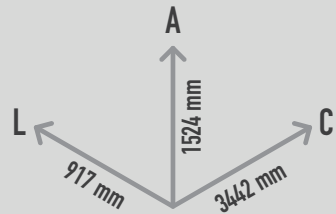

ARCO INCLUSIVO ACESSÍVEL

REF. PSG 07 100

DESCRIÇÃO

Arco Inclusivo Acessível para treino de street workout, oferecendo acesso livre a 6 diferentes possibilidades de exercícios numa única unidade, acessível a utilizadores de todas as faixas etárias, constituição e condição física, de diferentes níveis desportivos. O Arco Inclusivo Acessível pode ser instalado de forma independente ou em conjunto com outros equipamentos. Fixação por meio de fixações químicas a uma laje de betão (não incluída no preço).