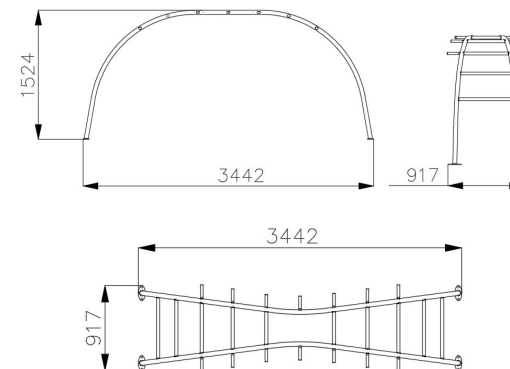

CONFIDENCIALIDADE E PROPRIEDADE INTELECTUAL

A informação contida neste documento é confidencial, não podendo o destinatário do mesmo reproduzi-la ou permitir a terceiros que a obtenham, utilizem ou divulguem sem a prévia e expressa autorização da Play Planet.

Todos os direitos de propriedade intelectual sobre os desenhos e modelos apresentados são da titularidade exclusiva da Play Planet, sendo expressamente proibida a prática de qualquer ato de exploração dos mesmos sem o consentimento desta, nos termos do Código da Propriedade Industrial e do Código do Direito de Autor e dos Direitos Conexos. A violação da obrigação de confidencialidade e/ou dos direitos de propriedade intelectual da Play Planet pode dar origem a responsabilidade civil e criminal.