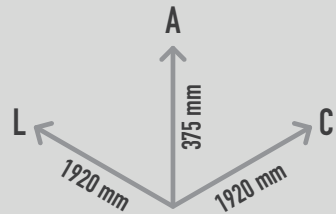

PARABEL L

REF. PMT 0301295

DESCRIÇÃO

Floreira semiesférica em chapa de aço corten com reforços centrais cruzados como bases. Para fixação em sapatas de betão. Esta floreira pode ser complementada com um assento em madeira ou WPC (Wood Polymer Composite), fixo à estrutura de aço que pode atuar como assento, cobrindo-a parcialmente (ref.ª PMT 0074540 ou PMT 0074540P), não incluído no valor e encomendado à parte.

MATERIAIS

Estrutura em aço corten.