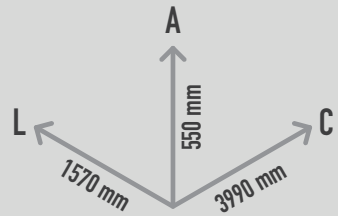

FLOREIRA CITY OF SION DH

REF. PMT 0074234

DESCRIÇÃO

Floreira modular em chapa de aço, que pode ser instalada individualmente ou em composição, com outros modelos da mesma linha, compondo diferentes formas. Este modelo é composto por uma frente lisa e outra frente com perfil convexo, com assentos em madeira de lariço, sem costas. Autoportante, sem necessidade de fixação ao solo.

MATERIAIS

Estrutura em aço pintado com tinta de poliéster a pó. Assentos em madeira de lariço com certificação FSC.