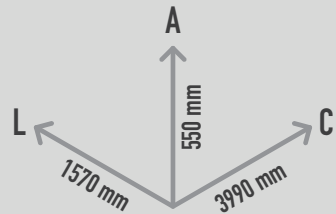

FLOREIRA CITY OF SION DH HARDWOOD

REF. PMT 0074224

DESCRIÇÃO

Floreira modular em chapa de aço, que pode ser instalada individualmente ou em composição, com outros modelos da mesma linha, compondo diferentes formas. Este modelo é composto por uma frente lisa e outra frente com perfil convexo com assentos em madeira dura, sem costas. Autoportante, sem necessidade de fixação ao solo.

MATERIAIS

Estrutura em aço pintado com tinta de poliéster a pó. Assento em madeira dura de árvores dicotiledóneas, de elevada densidade e durabilidade, com tratamento de impregnação pigmentada de base aquosa ou na cor natural.