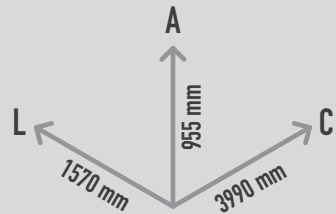

FLOREIRA CITY OF SION EH+S

REF. PMT 0074184

DESCRIÇÃO

Floreira modular em chapa de aço, que pode ser instalada individualmente ou em composição, com outros modelos da mesma linha, compondo diferentes formas. Este modelo é composto por uma frente lisa e outra frente com uma reentrância, de perfil côncavo com assentos e apoios de costas em madeira de lariço. Autoportante, sem necessidade de fixação ao solo.

MATERIAIS

Estrutura em aço pintado com tinta de poliéster a pó. Assentos e apoios de costas em madeira de lariço com certificação FSC.