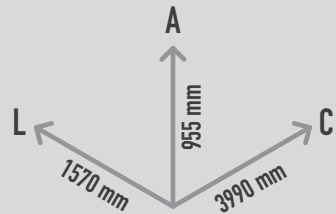

FLOREIRA CITY OF SION EH+S HARDWOOD

REF. PMT 0074174

DESCRIÇÃO

Floreira modular em chapa de aço, que pode ser instalada individualmente ou em composição, com outros modelos da mesma linha, compondo diferentes formas. Este modelo é composto por uma frente lisa e outra frente com uma reentrância, de perfil côncavo com assentos e apoios de costas em madeira dura. Autoportante, sem necessidade de fixação ao solo.

MATERIAIS

Estrutura em aço pintado com tinta de poliéster a pó. Assento e apoios de costas em madeira dura de árvores dicotiledóneas, de elevada densidade e durabilidade, com tratamento de impregnação pigmentada de base aquosa ou na cor natural.