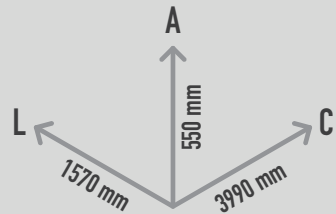

FLOREIRA CITY OF SION EH

REF. PMT 0074164

DESCRIÇÃO

Floreira modular em chapa de aço, que pode ser instalada individualmente ou em composição, com outros modelos da mesma linha, compondo diferentes formas. Este modelo é composto por uma frente lisa e outra frente com uma reentrância, de perfil côncavo com assentos em madeira de lariço, sem costas. Autoportante, sem necessidade de fixação ao solo.

MATERIAIS

Estrutura em aço pintado com tinta de poliéster a pó. Assentos em madeira de lariço com certificação FSC.