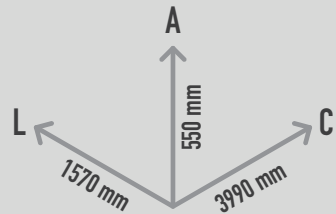

FLOREIRA CITY OF SION EH HARDWOOD

REF. PMT 0074154

DESCRIÇÃO

Floreira modular em chapa de aço, que pode ser instalada individualmente ou em composição, com outros modelos da mesma linha, compondo diferentes formas. Este modelo é composto por uma frente lisa e outra frente com uma reentrância, de perfil côncavo com assentos em madeira dura, sem costas. Autoportante, sem necessidade de fixação ao solo.