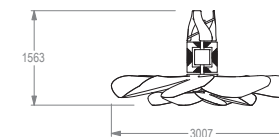

CONFIDENCIALIDADE E PROPRIEDADE INTELECTUAL

A informação contida neste documento é confidencial, não podendo o destinatário do mesmo reproduzi-la ou permitir a terceiros que a obtenham, utilizem ou divulguem sem a prévia e expressa autorização da Play Planet.

Todos os direitos de propriedade intelectual sobre os desenhos e modelos apresentados são da titularidade exclusiva da Play Planet, sendo expressamente proibida a prática de qualquer ato de exploração dos mesmos sem o consentimento desta, nos termos do Código da Propriedade Industrial e do Código do Direito de Autor e dos Direitos Conexos.

A violação da obrigação de confidencialidade e/ou dos direitos de propriedade intelectual da Play Planet pode dar origem a responsabilidade civil e criminal.