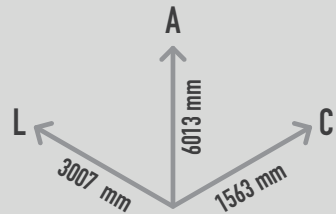

SUNFLOWER WIND SCULPTURE

REF. D19TF06

DESCRIÇÃO

Escultura eólica PLAY IN ART® by PLAY PLANET, com a forma estilizada de um girassol gigante. Composta por uma estrutura metálica, e 2 mecanismos rotativos concêntricos com diversas pás, os quais irão girar e rodar sobre si mesmos em direcções opostas com a acção do vento, produzindo um impressionante efeito visual. Disponível em várias cores conforme pedido (nota: metalizados e cores especiais com acréscimo de preço). Fixação ao solo com sapata de betão de 1m de profundidade.