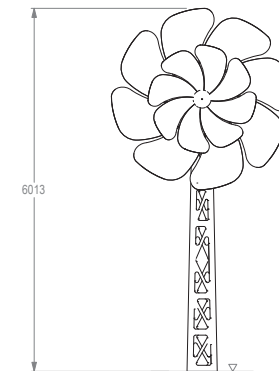

CONFIDENCIALIDADE E PROPRIEDADE INTELECTUAL

A informação contida neste documento é confidencial, não podendo o destinatário do mesmo reproduzi-la ou permitir a terceiros que a obtenham, utilizem ou divulguem sem a prévia e expressa autorização da Play Planet.

Todos os direitos de propriedade intelectual sobre os desenhos e modelos apresentados são da titularidade exclusiva da Play Planet, sendo expressamente proibida a prática de qualquer ato de exploração dos mesmos sem o consentimento desta, nos termos do Código da Propriedade Industrial e do Código do Direito de Autor e dos Direitos Conexos.

A violação da obrigação de confidencialidade e/ou dos direitos de propriedade intelectual da Play Planet pode dar origem a responsabilidade civil e criminal.