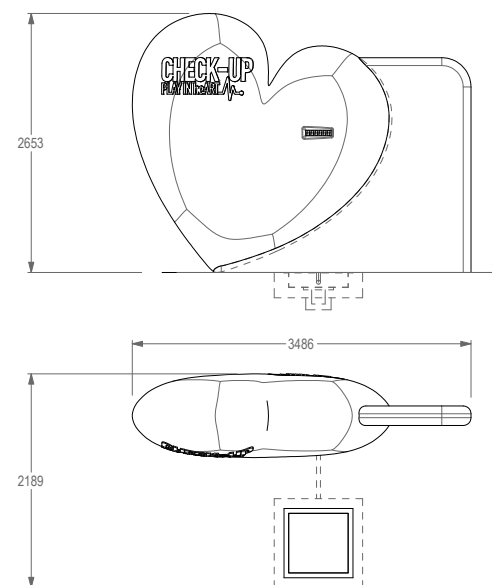

MATERIAIS

Estrutura interior em tubo metálico. Estrutura exterior em fibra de vidro e resina poliéster, com acabamento de betume e pintura com tinta acrílica de 2 componentes. Plataforma de pesagem robusta, em aço pintado, com célula de carga single point ZEMIC em alumínio IP65, fabricada de acordo com as normas OIML R60, estrutura com pés reguláveis para permitir um fácil nivelamento, com proteção contra sobrecargas acidentais, soalho em aço inox AISI 304 com acabamento acetinado. Terminal eletrónico com um display LED vermelho com 7 segmentos e 6 dígitos (h= 20mm), caixa em ABS, proteção do painel frontal IP65, alimentação de 220V com alimentador externo, visualização de peso BRUTO e Peso LÍQUIDO. Cabo blindado para ligação ao terminal de pesagem (comprimento padrão de 3m). Suporta temperatura ambiente entre -25°C a 70°C. Decoração em vinil monomérico com laminação e corte especial.

PlayPlanet
A DESIGN & BUILD COMPANY