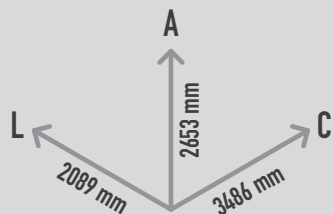

CHECK UP HEART

REF. E15TC001

DESCRIÇÃO

Módulo de Check-up PLAY IN ART® by PLAY PLANET, para avaliação de peso e altura, consulta de índice de massa corporal e avaliação de desempenho de visão. Composto por um coração 3D gigante incorporado num painel informativo, e por uma plataforma de pesagem no chão, colocada a uma distância de 0,522m, com 60x60x17cm, alcance de 150Kg e divisão de 50g, recomendada para ambientes particularmente agressivos. Do lado da balança, no coração, encontramos um terminal eletrónico com indicador de peso, com definição de tara, definição dos totais e controlo de peso, com aba contra luz solar direta e melhoria na visualização de peso através de caracteres vermelhos de grande dimensão, e um quadro de avaliação do Índice de Massa Corporal. No painel informativo, do mesmo lado, encontramos uma escala métrica para avaliação da altura. Do lado oposto do coração encontramos várias informações úteis sobre vida saudável e um quadro com a escala optométrica de Snellen para avaliação de visão, o qual deve ser observado a uma distância de 2,8m. Disponível em várias cores RAL conforme pedido (nota: metalizados e cores especiais com acréscimo de preço).