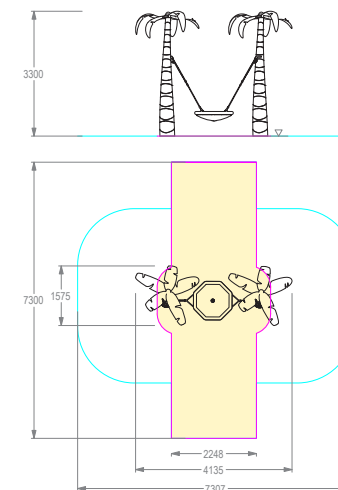

CONFIDENCIALIDADE E PROPRIEDADE INTELECTUAL

A informação contida neste documento é confidencial, não podendo o destinatário do mesmo reproduzi-la ou permitir a terceiros que a obtenham, utilizem ou divulguem sem a prévia e expressa autorização da Play Planet.

Todos os direitos de propriedade intelectual sobre os desenhos e modelos apresentados são da titularidade exclusiva da Play Planet, sendo expressamente proibida a prática de qualquer ato de exploração dos mesmos sem o consentimento desta, nos termos do Código da Propriedade Industrial e do Código do Direito de Autor e dos Direitos Conexos.