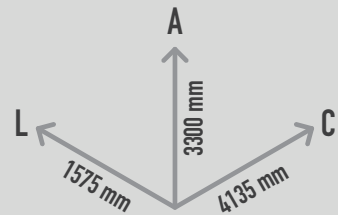

NEST SWING PALM TREES

REF. P14TA02

DESCRIÇÃO

Baloço temático PLAY IN ART® by PLAY PLANET, composto por 2 postes em forma de palmeiras e um assento em cesto tipo ninho de pássaro. Para baloiçar, sociabilizar, role play e como elemento decorativo de arte urbana. Disponível em várias cores RAL conforme pedido (nota: metalizados e cores especiais com acréscimo de preço).

MATERIAIS

Postes de aço com 102mm de diâmetro e 3m de altura, galvanizados a quente, revestidos a fibra de vidro e resina poliéster com pintura de 2 componentes. Assento "Ninho de Pássaro" com 1m de diâmetro, dois pontos de suspensão, anel corda acolchoado colorido com diâmetro 1,20m, assento feito de esteira de aço e corda, correntes de suspensão com mangueiras de borracha e de tecido.