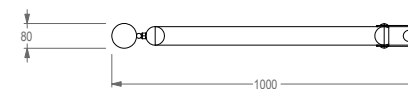

CONFIDENCIALIDADE E PROPRIEDADE INTELECTUAL

A informação contida neste documento é confidencial, não podendo o destinatário do mesmo reproduzi-la ou permitir a terceiros que a obtenham, utilizem ou divulguem sem a prévia e expressa autorização da Play Planet.

Todos os direitos de propriedade intelectual sobre os desenhos e modelos apresentados são da titularidade exclusiva da Play Planet, sendo expressamente proibida a prática de qualquer ato de exploração dos mesmos sem o consentimento desta, nos termos do Código da Propriedade Industrial e do Código do Direito de Autor e dos Direitos Conexos.