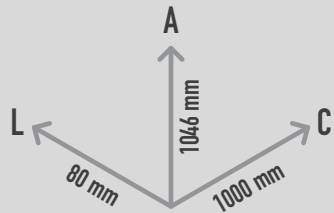

GATE EXCITED

REF. S14C20

DESCRIÇÃO

Portão de Vedação PLAY IN ART® by PLAY PLANET com uma folha e 1m de comprimento. Composto por 2 postes tubulares tamponados, uma folha composta por moldura em tubo com 6 postes interiores em tubo, dobradiça com sistema de afinação com porca, fechadura basculante e manípulo em plástico esférico, batente em barra 600x95mm. Embutido numa calha em tubo com 150.50.5 com 1000mm. Disponível em várias cores RAL conforme pedido (nota: metalizados e cores especiais com acréscimo de preço). Ideal para espaços de jogo e recreio, em conformidade com a EN1176.

MATERIAIS

Estrutura em aço, tubo $\varnothing 80 \times 2$ com base em tubo 150x50. Portão com tubos de $\varnothing 60 \times 2$ e 50×2 , batente fecho em chapa e quinada, olhais soldados à estrutura com afinação por meio de porcas. Tratamento por galvanização e acabamento de Lacagem à cor RAL a definir.