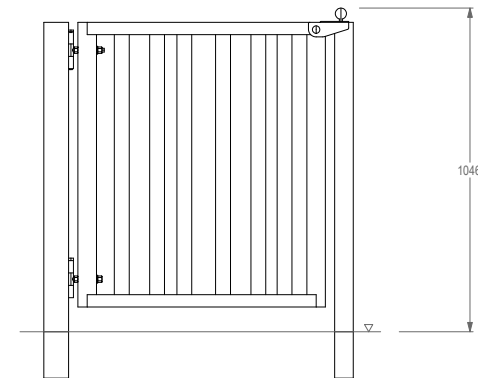

CONFIDENCIALIDADE E PROPRIEDADE INTELECTUAL

A informação contida neste documento é confidencial, não podendo o destinatário do mesmo reproduzi-la ou permitir a terceiros que a obtenham, utilizem ou divulguem sem a prévia e expressa autorização da Play Planet.

Todos os direitos de propriedade intelectual sobre os desenhos e modelos apresentados são da titularidade exclusiva da Play Planet, sendo expressamente proibida a prática de qualquer ato de exploração dos mesmos sem o consentimento desta, nos termos do Código da Propriedade Industrial e do Código do Direito de Autor e dos Direitos Conexos.