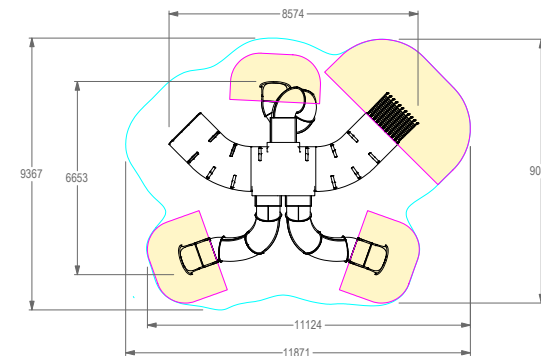

GARGANELLI PLAY

REF. P15C020

DESCRIÇÃO

Moderno e versátil equipamento de jogo e recreio PLAY IN ART® by PLAY PLANET, composto por túnel triangular, com variadas inclinações e sobrelevado, com aberturas longitudinais para entrada de luz e circulação de ar. Acessível por paredes de corda, na extremidade mais alta, e por rampa na extremidade mais baixa. Saída por um escorrega tubular e dois abertos na zona central. Para trepar, gatinhar, escorregar, brincadeira livre e como elemento decorativo de arte urbana. Disponível em várias cores RAL conforme pedido (nota: metalizados e cores especiais com acréscimo de preço).

MATERIAIS

Estrutura exterior em fibra de vidro e resina poliéster, reforçada no interior com tubo metálico e acabamento de pintura acrílica de 2 componentes. Postes em aço galvanizado a quente. Escorrega em Fiberglass Reinforced Polyester (FRP), com revestimento Gel Coat externo antiabrasivo, assegurando alta resistência na exposição ao ar livre. Cordas e redes tipo Hércules com 6 filamentos de cabos de aço.