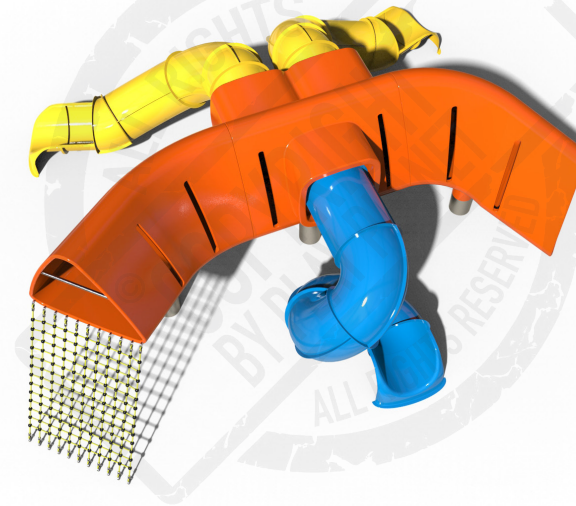

GARGANELLI PLAY

REF. P15C020

DESCRIÇÃO

Moderno e versátil equipamento de jogo e recreio PLAY IN ART® by PLAY PLANET, composto por túnel triangular, com variadas inclinações e sobrelevado, com aberturas longitudinais para entrada de luz e circulação de ar. Acessível por paredes de corda, na extremidade mais alta, e por rampa na extremidade mais baixa. Saída por um escorrega tubular e dois abertos na zona central. Para trepar, gatinhar, escorregar, brincadeira livre e como elemento decorativo de arte urbana. Disponível em várias cores RAL conforme pedido (nota: metalizados e cores especiais com acréscimo de preço).

MATERIAIS

Estrutura exterior em fibra de vidro e resina poliéster, reforçada no interior com tubo metálico e acabamento de pintura acrílica de 2 componentes. Postes em aço galvanizado a quente. Escorrega em Fiberglass Reinforced Polyester (FRP), com revestimento Gel Coat externo antiabrasivo, assegurando alta resistência na exposição ao ar livre. Cordas e redes tipo Hércules com 6 filamentos de cabos de aço.