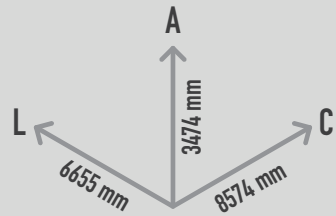

GARGANELLI PLAY

REF. P15C020

DESCRIÇÃO

Moderno e versátil equipamento de jogo e recreio PLAY IN ART® by PLAY PLANET, composto por túnel triangular, com variadas inclinações e sobrelevado, com aberturas longitudinais para entrada de luz e circulação de ar. Acessível por paredes de corda, na extremidade mais alta, e por rampa na extremidade mais baixa. Saída por um escorrega tubular e dois abertos na zona central. Para trepar, gatinhar, escorregar, brincadeira livre e como elemento decorativo de arte urbana. Disponível em várias cores RAL conforme pedido (nota: metalizados e cores especiais com acréscimo de preço).