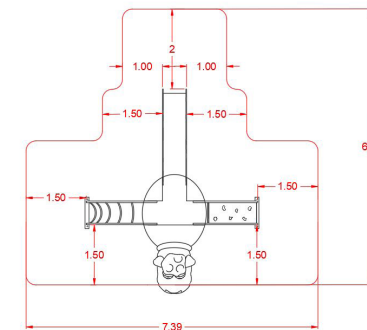

CONFIDENCIALIDADE E PROPRIEDADE INTELECTUAL

A informação contida neste documento é confidencial, não podendo o destinatário do mesmo reproduzi-la ou permitir a terceiros que a obtenham, utilizem ou divulguem sem a prévia e expressa autorização da Play Planet.

Todos os direitos de propriedade intelectual sobre os desenhos e modelos apresentados são da titularidade exclusiva da Play Planet, sendo expressamente proibida a prática de qualquer ato de exploração dos mesmos sem o consentimento desta, nos termos do Código da Propriedade Industrial e do Código do Direito de Autor e dos Direitos Conexos.