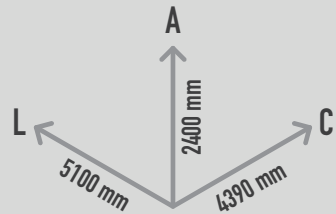

TORRE DE ACTIVIDADES OVELHA BRANCA 2

REF. PW-KP4008M

DESCRIÇÃO

Torre de actividades composta por uma estrutura com a forma 3D de uma simpática ovelha branca, de onde parte um escorrega, uma parede de escalada curva com 6 presas de escalada e uma escada curva de trepar. Para fixação com bucha metálica a uma laje de betão com o mínimo de 7,5x9,0m com 100mm de espessura.

MATERIAIS

Corpo em Poliéster pintado com gel coat com tratamento anti grafiti. Estrutura interna de aço galvanizado e estrado com revestimento em EPDM. Fixações de aço zincado. Escorrega com rampa em fibra de vidro na cor laranja e laterais de polietileno Polistone Play-Tec. Escada em aço de Ø40mm termolacado. Baloço em tubo de aço com Ø90mm termolacado; correntes de aço galvanizado e assento de borracha com reforço interior de aço.