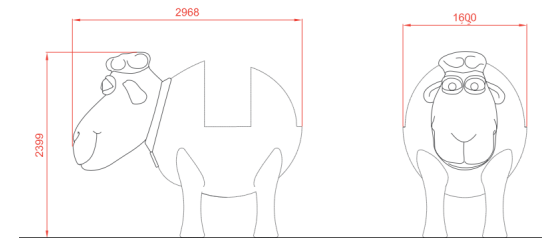

CONFIDENCIALIDADE E PROPRIEDADE INTELECTUAL

A informação contida neste documento é confidencial, não podendo o destinatário do mesmo reproduzi-la ou permitir a terceiros que a obtenham, utilizem ou divulguem sem a prévia e expressa autorização da Play Planet.

Todos os direitos de propriedade intelectual sobre os desenhos e modelos apresentados são da titularidade exclusiva da Play Planet, sendo expressamente proibida a prática de qualquer ato de exploração dos mesmos sem o consentimento desta, nos termos do Código da Propriedade Industrial e do Código do Direito de Autor e dos Direitos Conexos.