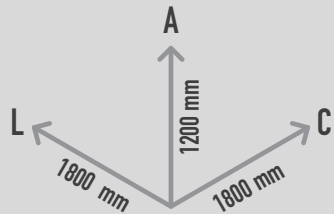

FLOREIRA GIANTO TABLO

REF. PTG TE 010 182

PROFUNDIDADE
1,20 m

REBORDO
0,30 x 0,36m alt

CAPACIDADE
2100 l

PESO
90 kg

DESCRIÇÃO

Floreira 100% reciclável, com a forma de um grande vaso, própria para espaço público ou privado, no interior ou exterior. Disponível nas cores mate branco RAL 9003, cinza RAL 7037, cinzento-escuro RAL 7031, preto RAL 9004, azul RAL 5017, verde lima RAL 6018, amarelo RAL 1023, laranja RAL 2004, vermelho RAL 3020 e verde-escuro RAL 6020. Também disponível na cor efeito aço corten mediante acréscimo de preço. Possibilidade de aplicação de vinil personalizado com logotipo ou imagem gráfica do cliente.

MATERIAIS

Poliétileno, à prova de água e de intempéries, resistente aos UV, inquebrável e 100% reciclável.