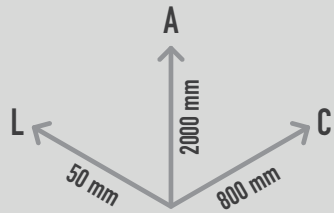

SIMPLE SIGN

REF. S21C010

DESCRIÇÃO

Sinalética direcional PLAY IN ART® by PLAY PLANET composta por um poste na qual se encontra fixo um painel de forma rectangular com 250x750mm, com cantos redondos e vinil autocolante aplicado na superfície. Informação gráfica com modelo gráfico Play Planet ou fornecida pelo cliente em ficheiro pronto para produção. Disponível em várias cores RAL conforme pedido (nota: metalizados e cores especiais com acréscimo de preço). Para fixação em fundação de betão com 500mm de profundidade.

MATERIAIS

Estrutura em aço carbono com tratamento e lacagem na cor RAL à escolha. Vinil monométrico próprio para exterior. Parafusos em inox.