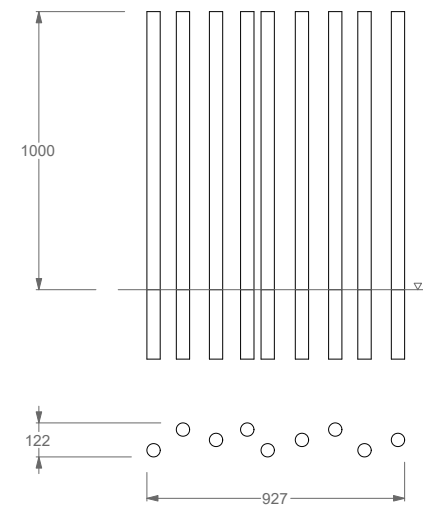

CONFIDENCIALIDADE E PROPRIEDADE INTELECTUAL

A informação contida neste documento é confidencial, não podendo o destinatário do mesmo reproduzi-la ou permitir a terceiros que a obtenham, utilizem ou divulguem sem a prévia e expressa autorização da Play Planet.

Todos os direitos de propriedade intelectual sobre os desenhos e modelos apresentados são da titularidade exclusiva da Play Planet, sendo expressamente proibida a prática de qualquer ato de exploração dos mesmos sem o consentimento desta, nos termos do Código da Propriedade Industrial e do Código do Direito de Autor e dos Direitos Conexos.