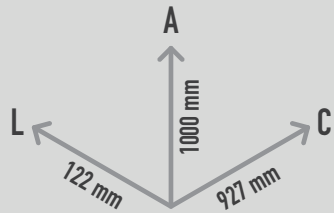

FENCE EXCITED

REF. S14C19

DESCRIÇÃO

Módulo de Vedação PLAY IN ART® by PLAY PLANET com 1m de comprimento, composto por 9 postes tubulares tamponados desencontrados em ziz zag, mas cumprindo as distâncias de segurança em conformidade com a EN1176, embutidos numa calha, a qual deverá ficar enterrada em sapata de betão com 150mm de profundidade. Disponível em várias cores RAL conforme pedido (nota: metalizados e cores especiais com acréscimo de preço). Ideal para espaços de jogo e recreio, jardins e outros locais públicos.

MATERIAIS

Estrutura em aço carbono, tubo Ø50x2 c/ base em tubo RT 150x50x4mm, com tratamento anticorrosivo por galvanização e posteriormente termolacada com poliéster na cor RAL escolhida (topos sem arestas vivas).