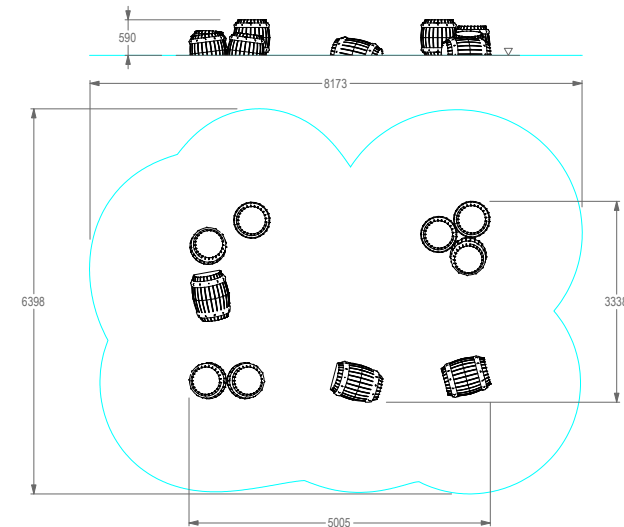

CONFIDENCIALIDADE E PROPRIEDADE INTELECTUAL

A informação contida neste documento é confidencial, não podendo o destinatário do mesmo reproduzi-la ou permitir a terceiros que a obtenham, utilizem ou divulguem sem a prévia e expressa autorização da Play Planet.

Todos os direitos de propriedade intelectual sobre os desenhos e modelos apresentados são da titularidade exclusiva da Play Planet, sendo expressamente proibida a prática de qualquer ato de exploração dos mesmos sem o consentimento desta, nos termos do Código da Propriedade Industrial e do Código do Direito de Autor e dos Direitos Conexos.