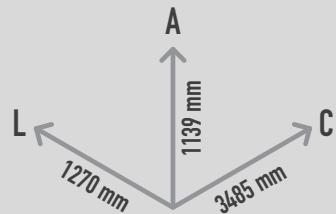

BARRAS TRIPLAS PARALELAS

REF. PSG 07 103

DESCRIÇÃO

Barras paralelas para treino de street workout, oferecendo acesso livre a 7 diferentes possibilidades de exercícios numa única unidade, acessível a utilizadores de todas as faixas etárias, constituição e condição física, de diferentes níveis desportivos. As barras triplas paralelas podem ser instaladas de forma independente ou em conjunto com outros equipamentos. Fixação por meio de fixações químicas a uma laje de betão (não incluída no preço).