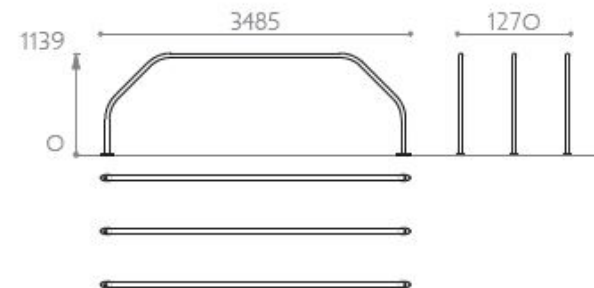

BARRAS TRIPLAS PARALELAS

REF. PSG 07 103

DESCRIÇÃO

Barras paralelas para treino de street workout, oferecendo acesso livre a 7 diferentes possibilidades de exercícios numa única unidade, acessível a utilizadores de todas as faixas etárias, constituição e condição física, de diferentes níveis desportivos. As barras triplas paralelas podem ser instaladas de forma independente ou em conjunto com outros equipamentos. Fixação por meio de fixações químicas a uma laje de betão (não incluída no preço).

MATERIAIS

Tubos em aço galvanizado e lacado com 48mm de diâmetro. Acessórios em aço galvanizado. Em conformidade com a norma europeia NF EN 16630: 2015.

CONFIDENCIALIDADE E PROPRIEDADE INTELECTUAL

A informação contida neste documento é confidencial, não podendo o destinatário do mesmo reproduzi-la ou permitir a terceiros que a obtenham, utilizem ou divulguem sem a prévia e expressa autorização da Play Planet.