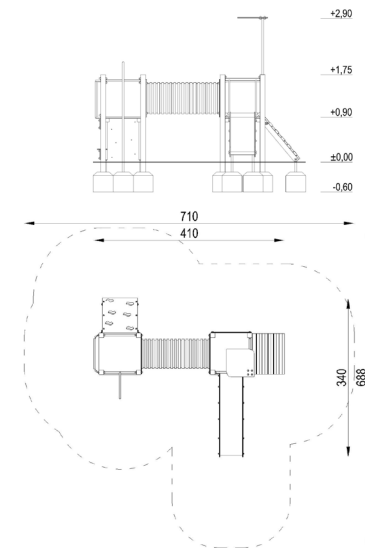

CONFIDENCIALIDADE E PROPRIEDADE INTELECTUAL

A informação contida neste documento é confidencial, não podendo o destinatário do mesmo reproduzi-la ou permitir a terceiros que a obtenham, utilizem ou divulguem sem a prévia e expressa autorização da Play Planet.

Todos os direitos de propriedade intelectual sobre os desenhos e modelos apresentados são da titularidade exclusiva da Play Planet, sendo expressamente proibida a prática de qualquer ato de exploração dos mesmos sem o consentimento desta, nos termos do Código da Propriedade Industrial e do Código do Direito de Autor e dos Direitos Conexos.