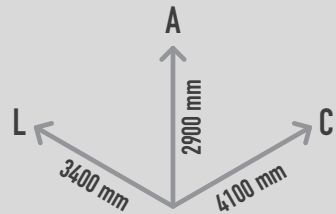

TORRE DE ACTIVIDADES RECICLADA 4

REF. PSAT 55004

DESCRIÇÃO

Torre de actividades composta por 1 torre com telhado e plataforma com 0,90 m, 1 torre sem telhado e plataforma com 0,90 m, uma parede de escalada com 0,90 m, 1 escorrega com 0,90 m de altura, 1 saída de bombeiro com 0,90 m, 1 passagem com declive, 1 túnel, 1 varanda, 1 escada com 0,90 m de altura, e 1 pequena loja. Para fixação em fundações de betão com 0,60 m de profundidade. Todos os postes com âncoras de fixação metálicas, para evitar o contacto com o solo.

MATERIAIS

Âncoras em aço galvanizado por imersão. Postes e plataformas em material reciclado, elementos decorativos e telhado em folha de HDPE. Superfície do escorrega em aço inoxidável. Parede de escalada em material reciclado com pegas à base de resina. Túnel em tubo de PVC fixo a prancha de HDPE. Elementos metálicos em aço galvanizado e pintado com tinta em pó. Capas de protecção em plástico.