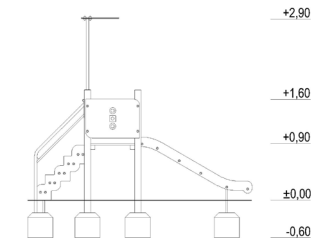

CONFIDENCIALIDADE E PROPRIEDADE INTELECTUAL

A informação contida neste documento é confidencial, não podendo o destinatário do mesmo reproduzi-la ou permitir a terceiros que a obtenham, utilizem ou divulguem sem a prévia e expressa autorização da Play Planet.

Todos os direitos de propriedade intelectual sobre os desenhos e modelos apresentados são da titularidade exclusiva da Play Planet, sendo expressamente proibida a prática de qualquer ato de exploração dos mesmos sem o consentimento desta, nos termos do Código da Propriedade Industrial e do Código do Direito de Autor e dos Direitos Conexos.