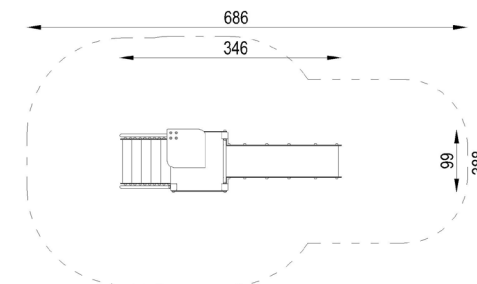

CONFIDENCIALIDADE E PROPRIEDADE INTELECTUAL

A informação contida neste documento é confidencial, não podendo o destinatário do mesmo reproduzi-la ou permitir a terceiros que a obtenham, utilizem ou divulguem sem a prévia e expressa autorização da Play Planet.

Todos os direitos de propriedade intelectual sobre os desenhos e modelos apresentados são da titularidade exclusiva da Play Planet, sendo expressamente proibida a prática de qualquer ato de exploração dos mesmos sem o consentimento desta, nos termos do Código da Propriedade Industrial e do Código do Direito de Autor e dos Direitos Conexos.