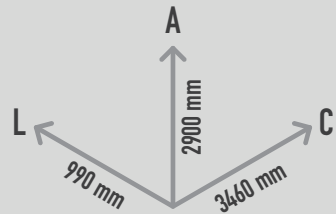

TORRE DE ACTIVIDADES RECICLADA 2

REF. PSAT 55002

DESCRIÇÃO

Torre de actividades composta por 1 torre com uma plataforma com 90cm, 1 escorrega com 0,90m de altura, 1 escada com 90cm de altura, e placa de telhado. Para fixação em fundações de betão com 0,60m de profundidade. Todos os postes com âncoras de fixação metálicas, para evitar o contacto com o solo.

MATERIAIS

Âncoras em aço galvanizado por imersão. Postes e plataformas em material reciclado, elementos decorativos e telhado em folha de HDPE. Superfície do escorrega em aço inoxidável. Elementos metálicos em aço galvanizado e pintado com tinta em pó. Capas de protecção em plástico.