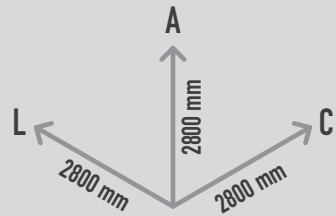

CUBO RECICLADO ARBOR RECREACIONAL 3

REF. PSAT 44405

DESCRIÇÃO

Equipamento cubico em material reciclado para zona de descanso e convívio. Composto por 8 postes horizontais e 6 verticais, 1 parede rectangular com ripas, 4 floreiras, 2 bancos com costas e 1 banco sem costas com 75cm.

MATERIAIS

Estrutura em material 100% reciclado, à prova de água, resistente aos UV, extremamente durável e amigo do ambiente. Elementos metálicos em aço galvanizado e pintado com tinta em pó. Capas de protecção em plástico. Fixação com parafusos de expansão.