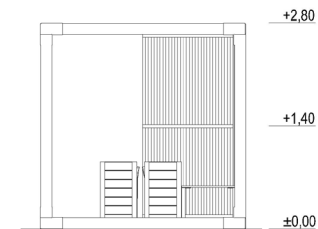

CONFIDENCIALIDADE E PROPRIEDADE INTELECTUAL

A informação contida neste documento é confidencial, não podendo o destinatário do mesmo reproduzi-la ou permitir a terceiros que a obtenham, utilizem ou divulguem sem a prévia e expressa autorização da Play Planet.

Todos os direitos de propriedade intelectual sobre os desenhos e modelos apresentados são da titularidade exclusiva da Play Planet, sendo expressamente proibida a prática de qualquer ato de exploração dos mesmos sem o consentimento desta, nos termos do Código da Propriedade Industrial e do Código do Direito de Autor e dos Direitos Conexos.