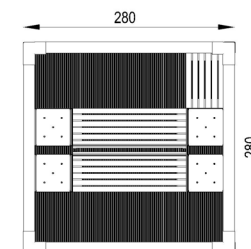

CONFIDENCIALIDADE E PROPRIEDADE INTELECTUAL

A informação contida neste documento é confidencial, não podendo o destinatário do mesmo reproduzi-la ou permitir a terceiros que a obtenham, utilizem ou divulguem sem a prévia e expressa autorização da Play Planet.

Todos os direitos de propriedade intelectual sobre os desenhos e modelos apresentados são da titularidade exclusiva da Play Planet, sendo expressamente proibida a prática de qualquer ato de exploração dos mesmos sem o consentimento desta, nos termos do Código da Propriedade Industrial e do Código do Direito de Autor e dos Direitos Conexos.