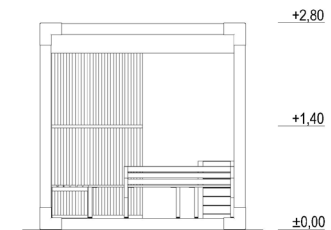

CONFIDENCIALIDADE E PROPRIEDADE INTELECTUAL

A informação contida neste documento é confidencial, não podendo o destinatário do mesmo reproduzi-la ou permitir a terceiros que a obtenham, utilizem ou divulguem sem a prévia e expressa autorização da Play Planet.

Todos os direitos de propriedade intelectual sobre os desenhos e modelos apresentados são da titularidade exclusiva da Play Planet, sendo expressamente proibida a prática de qualquer ato de exploração dos mesmos sem o consentimento desta, nos termos do Código da Propriedade Industrial e do Código do Direito de Autor e dos Direitos Conexos.

A violação da obrigação de confidencialidade e/ou dos direitos de propriedade intelectual da Play Planet pode dar origem a responsabilidade civil e criminal.