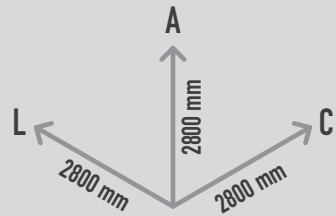

CUBO RECICLADO ARBOR RECREACIONAL 1

REF. PSAT 44404

DESCRIÇÃO

Equipamento cubico em material reciclado para zona de descanso e convívio. Composto por 8 postes horizontais e 6 verticais, 3 paredes rectangulares com ripas, 1 floreira, 1 banco com costas, 1 bancos costas com 75cm e 1 banco sem costas com 150cm.