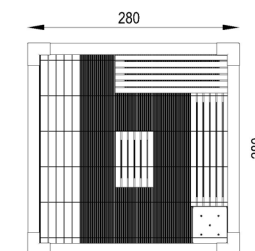

CONFIDENCIALIDADE E PROPRIEDADE INTELECTUAL

A informação contida neste documento é confidencial, não podendo o destinatário do mesmo reproduzi-la ou permitir a terceiros que a obtenham, utilizem ou divulguem sem a prévia e expressa autorização da Play Planet.

Todos os direitos de propriedade intelectual sobre os desenhos e modelos apresentados são da titularidade exclusiva da Play Planet, sendo expressamente proibida a prática de qualquer ato de exploração dos mesmos sem o consentimento desta, nos termos do Código da Propriedade Industrial e do Código do Direito de Autor e dos Direitos Conexos.

A violação da obrigação de confidencialidade e/ou dos direitos de propriedade intelectual da Play Planet pode dar origem a responsabilidade civil e criminal.