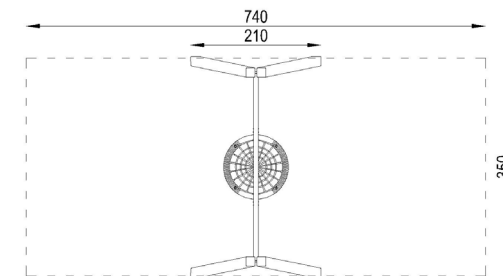

CONFIDENCIALIDADE E PROPRIEDADE INTELECTUAL

A informação contida neste documento é confidencial, não podendo o destinatário do mesmo reproduzi-la ou permitir a terceiros que a obtenham, utilizem ou divulguem sem a prévia e expressa autorização da Play Planet.

Todos os direitos de propriedade intelectual sobre os desenhos e modelos apresentados são da titularidade exclusiva da Play Planet, sendo expressamente proibida a prática de qualquer ato de exploração dos mesmos sem o consentimento desta, nos termos do Código da Propriedade Industrial e do Código do Direito de Autor e dos Direitos Conexos.