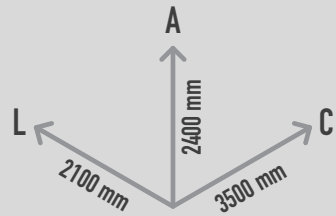

BALOIÇO RECICLADO NINHO DE PÁSSARO

REF. PSAT 10031V

DESCRIÇÃO

Baloiço inclusivo, composto por pórtico com 4 postes inclinados, 1 trave metálica, 2 fixadores de correntes e 1 assento ninho de pássaro. Para fixação em fundações de betão com 0,60m de profundidade. Todos os postes com âncoras de fixação metálicas, para evitar o contacto com o solo.

MATERIAIS

Âncoras em aço galvanizado por imersão. Postes em plástico reciclado. Elementos metálicos em aço galvanizado e pintado com tinta em pó. Assentos de aço com cobertura de entrançado de cordas de polipropileno. Correntes de aço inoxidável, calibradas. Capas em plástico.