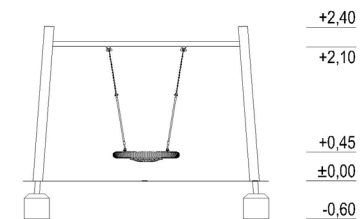

CONFIDENCIALIDADE E PROPRIEDADE INTELECTUAL

A informação contida neste documento é confidencial, não podendo o destinatário do mesmo reproduzi-la ou permitir a terceiros que a obtenham, utilizem ou divulguem sem a prévia e expressa autorização da Play Planet.

Todos os direitos de propriedade intelectual sobre os desenhos e modelos apresentados são da titularidade exclusiva da Play Planet, sendo expressamente proibida a prática de qualquer ato de exploração dos mesmos sem o consentimento desta, nos termos do Código da Propriedade Industrial e do Código do Direito de Autor e dos Direitos Conexos.