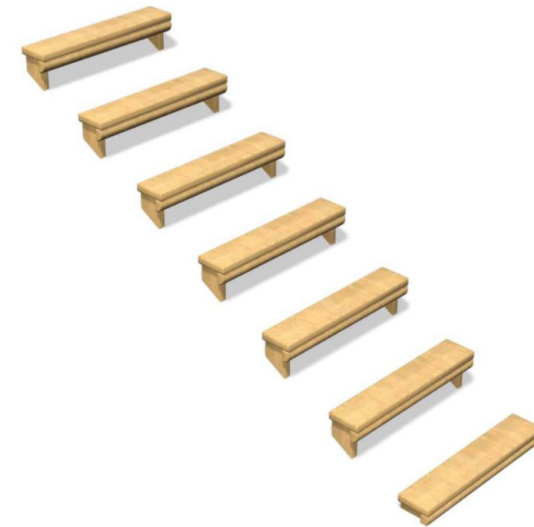

CONFIDENCIALIDADE E PROPRIEDADE INTELECTUAL

A informação contida neste documento é confidencial, não podendo o destinatário do mesmo reproduzi-la ou permitir a terceiros que a obtenham, utilizem ou divulguem sem a prévia e expressa autorização da Play Planet.

Todos os direitos de propriedade intelectual sobre os desenhos e modelos apresentados são da titularidade exclusiva da Play Planet, sendo expressamente proibida a prática de qualquer ato de exploração dos mesmos sem o consentimento desta, nos termos do Código da Propriedade Industrial e do Código do Direito de Autor e dos Direitos Conexos.