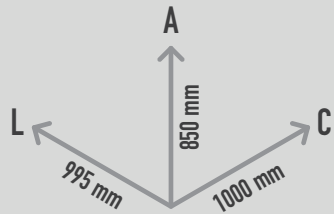

EMBANKMENT STEP

REF. EMS

> 18 meses

DESCRIÇÃO

Degrau, para o desenvolvimento de uma escada de talude. Permite o desenvolvimento da coordenação e do equilíbrio e as capacidades motoras. O comprimento da escada pode ser ajustável consoante o número e posicionamento dos degraus. O corrimão deve ser encomendado à parte.

MATERIAIS

Traves e travessas serradas de sequoia europeia de alta qualidade para um bom acabamento liso e livre de lascas. Toda a madeira serrada provém de florestas sustentáveis com acreditação FSC ou PEFC.