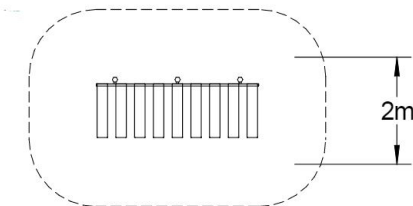

CONFIDENCIALIDADE E PROPRIEDADE INTELECTUAL

A informação contida neste documento é confidencial, não podendo o destinatário do mesmo reproduzi-la ou permitir a terceiros que a obtenham, utilizem ou divulguem sem a prévia e expressa autorização da Play Planet.

Todos os direitos de propriedade intelectual sobre os desenhos e modelos apresentados são da titularidade exclusiva da Play Planet, sendo expressamente proibida a prática de qualquer ato de exploração dos mesmos sem o consentimento desta, nos termos do Código da Propriedade Industrial e do Código do Direito de Autor e dos Direitos Conexos.