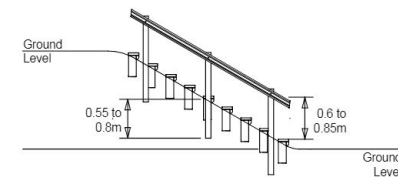

CONFIDENCIALIDADE E PROPRIEDADE INTELECTUAL

A informação contida neste documento é confidencial, não podendo o destinatário do mesmo reproduzi-la ou permitir a terceiros que a obtenham, utilizem ou divulguem sem a prévia e expressa autorização da Play Planet.

Todos os direitos de propriedade intelectual sobre os desenhos e modelos apresentados são da titularidade exclusiva da Play Planet, sendo expressamente proibida a prática de qualquer ato de exploração dos mesmos sem o consentimento desta, nos termos do Código da Propriedade Industrial e do Código do Direito de Autor e dos Direitos Conexos.