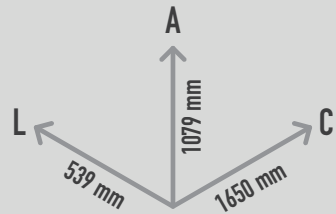

BENCH

REF. TZU130

DESCRIÇÃO

Ponto de encontro e de descanso para jovens, composto por uma armação metálica inclinada com 2 barras metálicas verticais, na qual estão fixos 2 barras de perfil redondo que funcionam como bancos informais. Ideal para campos de jogos e multidesportivos. Para fixação em 2 fundações de betão com 400x400x800mm de profundidade.

MATERIAIS

Componentes de aço brilhante de aço-carbono de alta qualidade; Todas as peças e juntas soldadas são livres de rebarbas e bordas afiadas, desengorduradas e granalhadas livres de ferrugem de óxido, fosfatadas com zinco e electrostaticamente revestidas com pó de poliéster a uma profundidade de 50 a 150 microns e finalmente colocados num forno de cura para um acabamento rápido e durável. Parafusos de aço inoxidável cobertos com tampas invioláveis e resistentes ao impacto para garantir que as posições de fixação estão ocultas e para proporcionar um acabamento atraente.