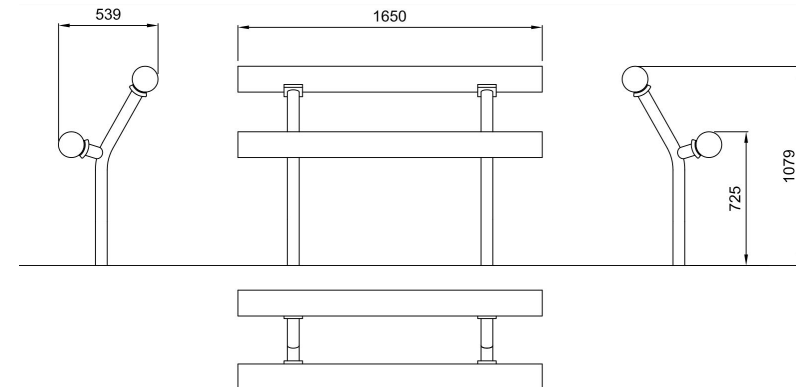

CONFIDENCIALIDADE E PROPRIEDADE INTELECTUAL

A informação contida neste documento é confidencial, não podendo o destinatário do mesmo reproduzi-la ou permitir a terceiros que a obtenham, utilizem ou divulguem sem a prévia e expressa autorização da Play Planet.

Todos os direitos de propriedade intelectual sobre os desenhos e modelos apresentados são da titularidade exclusiva da Play Planet, sendo expressamente proibida a prática de qualquer ato de exploração dos mesmos sem o consentimento desta, nos termos do Código da Propriedade Industrial e do Código do Direito de Autor e dos Direitos Conexos.