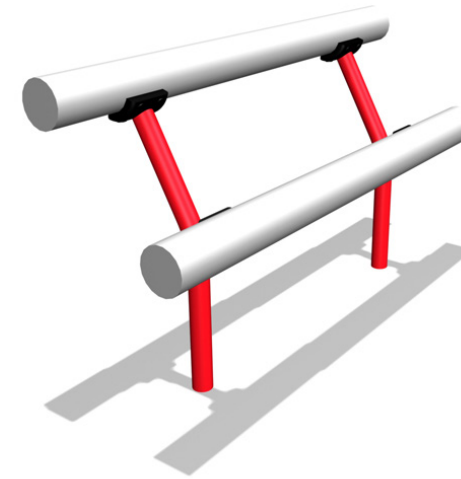

CONFIDENCIALIDADE E PROPRIEDADE INTELECTUAL

A informação contida neste documento é confidencial, não podendo o destinatário do mesmo reproduzi-la ou permitir a terceiros que a obtenham, utilizem ou divulguem sem a prévia e expressa autorização da Play Planet.

Todos os direitos de propriedade intelectual sobre os desenhos e modelos apresentados são da titularidade exclusiva da Play Planet, sendo expressamente proibida a prática de qualquer ato de exploração dos mesmos sem o consentimento desta, nos termos do Código da Propriedade Industrial e do Código do Direito de Autor e dos Direitos Conexos.