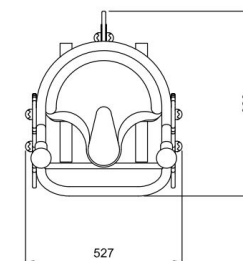

CONFIDENCIALIDADE E PROPRIEDADE INTELECTUAL

A informação contida neste documento é confidencial, não podendo o destinatário do mesmo reproduzi-la ou permitir a terceiros que a obtenham, utilizem ou divulguem sem a prévia e expressa autorização da Play Planet.

Todos os direitos de propriedade intelectual sobre os desenhos e modelos apresentados são da titularidade exclusiva da Play Planet, sendo expressamente proibida a prática de qualquer ato de exploração dos mesmos sem o consentimento desta, nos termos do Código da Propriedade Industrial e do Código do Direito de Autor e dos Direitos Conexos.