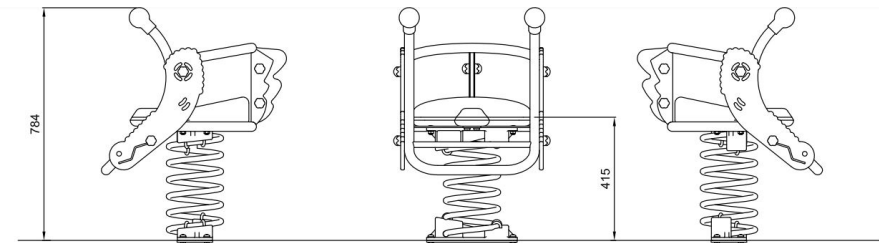

CONFIDENCIALIDADE E PROPRIEDADE INTELECTUAL

A informação contida neste documento é confidencial, não podendo o destinatário do mesmo reproduzi-la ou permitir a terceiros que a obtenham, utilizem ou divulguem sem a prévia e expressa autorização da Play Planet.

Todos os direitos de propriedade intelectual sobre os desenhos e modelos apresentados são da titularidade exclusiva da Play Planet, sendo expressamente proibida a prática de qualquer ato de exploração dos mesmos sem o consentimento desta, nos termos do Código da Propriedade Industrial e do Código do Direito de Autor e dos Direitos Conexos.