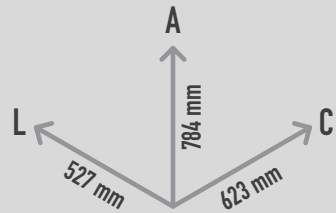

MOLA INCLUSIVA CROCODILO STP

REF. SSB400

DESCRIÇÃO

Boneco de mola inclusivo, com estrutura de apoio nas costas e laterais, assim como de mãos e de pés, e com painéis decorativos a imitar um crocodilo. Este equipamento tem acesso frontal facilitado, permitindo às crianças entrar e sair do assento sem ajuda e um ótimo apoio enquanto balançam. Para fixação em fundação de betão com 600x600x350mm.

MATERIAIS

Molas fabricadas de aço com 18 mm de diâmetro, com acabamento de pintura a pó na cor vermelha, e com índice de “Material de Força de Alta Tensão” entre 1160 e 1300 N/mm². Grampos de alumínio fundido, com todas as rebarbas e bordas afiadas removidas. Estruturas de base fabricadas a partir de tubos de aço inoxidável de alta qualidade. Pegas de apoio de mãos e pés de poliuretano com estabilizador de UV para retenção de cor, ligadas a componentes de aço sob condições controladas. Assento inclusivo de poliuretano com bordas curvas e acabamento antiderrapante. Parafusos, porcas e arruelas antirroubo, zincados ou de aço inoxidável.