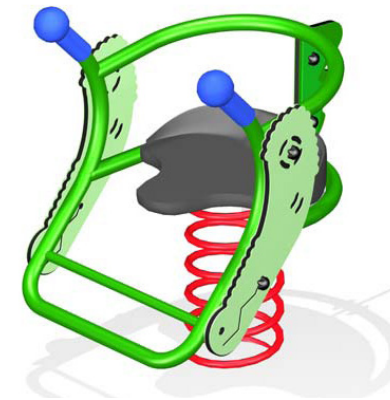

CONFIDENCIALIDADE E PROPRIEDADE INTELECTUAL

A informação contida neste documento é confidencial, não podendo o destinatário do mesmo reproduzi-la ou permitir a terceiros que a obtenham, utilizem ou divulguem sem a prévia e expressa autorização da Play Planet.

Todos os direitos de propriedade intelectual sobre os desenhos e modelos apresentados são da titularidade exclusiva da Play Planet, sendo expressamente proibida a prática de qualquer ato de exploração dos mesmos sem o consentimento desta, nos termos do Código da Propriedade Industrial e do Código do Direito de Autor e dos Direitos Conexos.