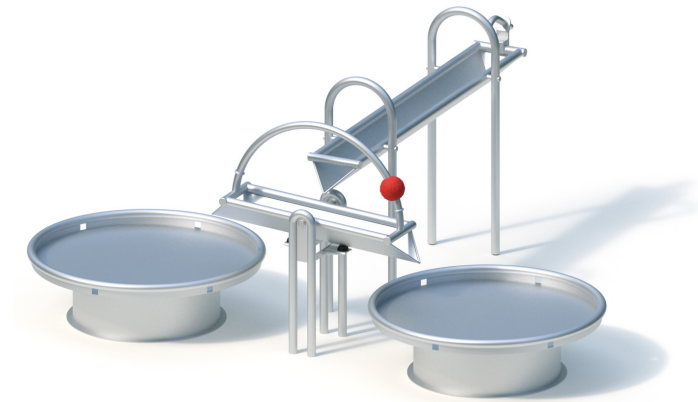

CONFIDENCIALIDADE E PROPRIEDADE INTELECTUAL

A informação contida neste documento é confidencial, não podendo o destinatário do mesmo reproduzi-la ou permitir a terceiros que a obtenham, utilizem ou divulguem sem a prévia e expressa autorização da Play Planet.

Todos os direitos de propriedade intelectual sobre os desenhos e modelos apresentados são da titularidade exclusiva da Play Planet, sendo expressamente proibida a prática de qualquer ato de exploração dos mesmos sem o consentimento desta, nos termos do Código da Propriedade Industrial e do Código do Direito de Autor e dos Direitos Conexos.