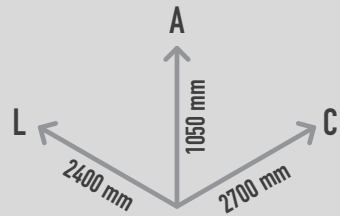

FÁBRICA DE ÁGUA 1

REF. 0-34030-000

250 mm

0 m²

8 crianças

> 2 anos

DESCRIÇÃO

Equipamento para brincadeiras com a água, que se desenvolve ao longo de um circuito. Uma calha de água, provida de uma bica, dão início às brincadeiras, com o enchimento do sistema. A bica inclui elemento de conexão adequado para conectar uma mangueira de jardim, ou similar. A água corre ao longo da calha e é depositada sobre uma calha com mecanismo de inclinação ajustável, distribuindo a água nos dois sentidos. A água é depois distribuída sobre duas bacias de mistura de águas, com seis aberturas para drenagem da água. Equipamento ideal para estímulo sensorial e encorajar a interação social. Suportes das calhas fixos ao solo em sapatas de betão, e bacias fixas sobre base de betão regularizada.

MATERIAIS

Componentes de metal em aço inoxidável soldado. Espessura das chapas de aço com 2,5mm.