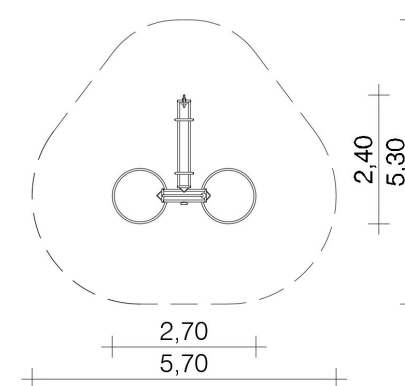

CONFIDENCIALIDADE E PROPRIEDADE INTELECTUAL

A informação contida neste documento é confidencial, não podendo o destinatário do mesmo reproduzi-la ou permitir a terceiros que a obtenham, utilizem ou divulguem sem a prévia e expressa autorização da Play Planet.

Todos os direitos de propriedade intelectual sobre os desenhos e modelos apresentados são da titularidade exclusiva da Play Planet, sendo expressamente proibida a prática de qualquer ato de exploração dos mesmos sem o consentimento desta, nos termos do Código da Propriedade Industrial e do Código do Direito de Autor e dos Direitos Conexos.