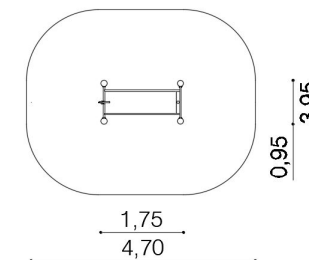

### DESCRIÇÃO

Equipamento para brincadeiras com a água, composto por uma bacia em chapa de aço, suportada por 4 postes de madeira laminada de robínia, com âncoras de fixação em tubo de aço inoxidável, para evitar o contacto da madeira com o solo. Inclui bica de água com elemento de conexão adequado para conectar uma mangueira de jardim, ou similar, e um tubo para drenagem da água. Equipamento ideal para estímulo sensorial e encorajar a interação social. Fixação ao solo em sapatas de betão com 60cm de profundidade.

### MATERIAIS

Postes em madeira laminada de robínia com Ø120mm com cabeçotes em aço inoxidável, e âncoras de fixação em tubo de aço inoxidável com Ø120mm. Bacia em chapa de aço com 2,5mm de espessura e dimensão 0,80m x 1,60m. Restantes componentes em aço inoxidável soldado.