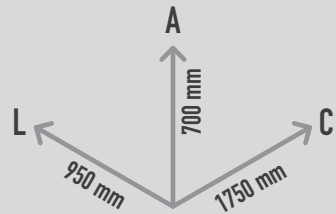

### DESCRIÇÃO

Equipamento para brincadeiras com a água, composto por uma bacia em chapa de aço, suportada por 4 postes de madeira laminada de robínia, com âncoras de fixação em tubo de aço inoxidável, para evitar o contacto da madeira com o solo. Inclui bica de água com elemento de conexão adequado para conectar uma mangueira de jardim, ou similar, e um tubo para drenagem da água. Equipamento ideal para estímulo sensorial e encorajar a interação social. Fixação ao solo em sapatas de betão com 60cm de profundidade.

### MATERIAIS

Postes em madeira laminada de robínia com Ø120mm com cabeçotes em aço inoxidável, e âncoras de fixação em tubo de aço inoxidável com Ø120mm. Bacia em chapa de aço com 2,5mm de espessura e dimensão 0,80m x 1,60m. Restantes componentes em aço inoxidável soldado.