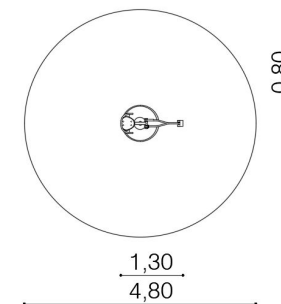

CONFIDENCIALIDADE E PROPRIEDADE INTELECTUAL

A informação contida neste documento é confidencial, não podendo o destinatário do mesmo reproduzi-la ou permitir a terceiros que a obtenham, utilizem ou divulguem sem a prévia e expressa autorização da Play Planet.

Todos os direitos de propriedade intelectual sobre os desenhos e modelos apresentados são da titularidade exclusiva da Play Planet, sendo expressamente proibida a prática de qualquer ato de exploração dos mesmos sem o consentimento desta, nos termos do Código da Propriedade Industrial e do Código do Direito de Autor e dos Direitos Conexos.