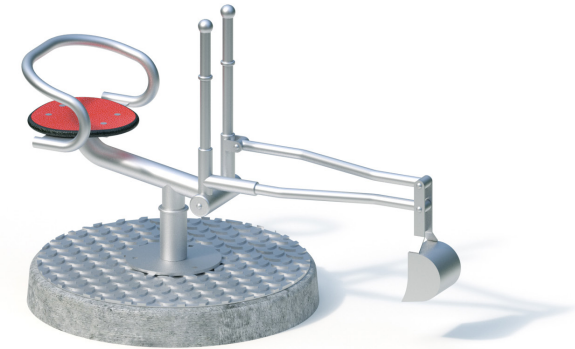

CONFIDENCIALIDADE E PROPRIEDADE INTELECTUAL

A informação contida neste documento é confidencial, não podendo o destinatário do mesmo reproduzi-la ou permitir a terceiros que a obtenham, utilizem ou divulguem sem a prévia e expressa autorização da Play Planet.

Todos os direitos de propriedade intelectual sobre os desenhos e modelos apresentados são da titularidade exclusiva da Play Planet, sendo expressamente proibida a prática de qualquer ato de exploração dos mesmos sem o consentimento desta, nos termos do Código da Propriedade Industrial e do Código do Direito de Autor e dos Direitos Conexos.