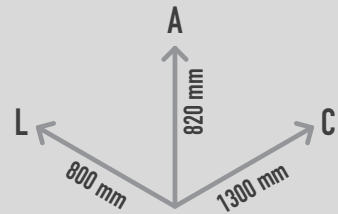

ESCAVADORA PORTÁVEL 2 COM APOIO DE COSTAS

REF. 0-32631-000

DESCRIÇÃO

Escavadora para brincar com a areia, composta por um pé de apoio em aço inoxidável, com um assento com apoio de costas, e 2 pegas para controlo da pá da escavadora. Raio de ação de Ø0,76m. Equipamento ideal para estímulo físico e sensorial. Com fundação em anel e tampa da plataforma em chapa de aço inoxidável perfilada.

MATERIAIS

Componentes de metal em aço inoxidável com rolamentos autolubrificantes e deslizantes. Assento em HPL com 20mm de espessura.