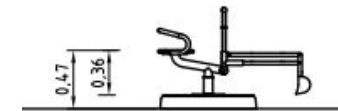

CONFIDENCIALIDADE E PROPRIEDADE INTELECTUAL

A informação contida neste documento é confidencial, não podendo o destinatário do mesmo reproduzi-la ou permitir a terceiros que a obtenham, utilizem ou divulguem sem a prévia e expressa autorização da Play Planet.

Todos os direitos de propriedade intelectual sobre os desenhos e modelos apresentados são da titularidade exclusiva da Play Planet, sendo expressamente proibida a prática de qualquer ato de exploração dos mesmos sem o consentimento desta, nos termos do Código da Propriedade Industrial e do Código do Direito de Autor e dos Direitos Conexos.