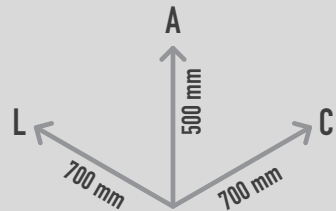

MESA COM FILTRO DE AREIA VERMELHA

REF. 0-32113-000

DESCRIÇÃO

Equipamento para brincadeiras com areia, composto por uma mesa com um filtro para peneirar a areia. Equipamento apoiado em um poste de tubo de aço inoxidável, tampo está a uma altura de 0,50m do solo. Ideal para estímulo sensorial e encorajar a interação social. Fixação ao solo em quatro sapatas de betão com 50cm de profundidade.

MATERIAIS

Poste em tubo de aço inoxidável, e tampo em HPL com 20mm de espessura, com cor vermelha. Componentes de metal em aço galvanizado.