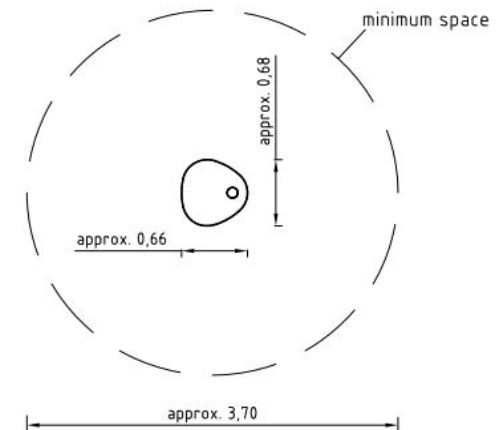

CONFIDENCIALIDADE E PROPRIEDADE INTELECTUAL

A informação contida neste documento é confidencial, não podendo o destinatário do mesmo reproduzi-la ou permitir a terceiros que a obtenham, utilizem ou divulguem sem a prévia e expressa autorização da Play Planet.

Todos os direitos de propriedade intelectual sobre os desenhos e modelos apresentados são da titularidade exclusiva da Play Planet, sendo expressamente proibida a prática de qualquer ato de exploração dos mesmos sem o consentimento desta, nos termos do Código da Propriedade Industrial e do Código do Direito de Autor e dos Direitos Conexos.